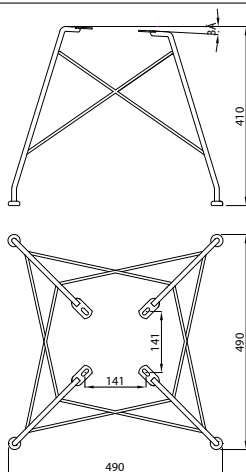

1181 CR

COMPOSIZIONE KIT / KIT COMPOSITION:

Struttura contract "eiffel" in filo d'acciaio cromato
Contract "eiffel" structure in chromed steel wire

Imballo / Packing:

7 pz per cartone / pcs in carton box
Kg 16.6 - m³ 0.288