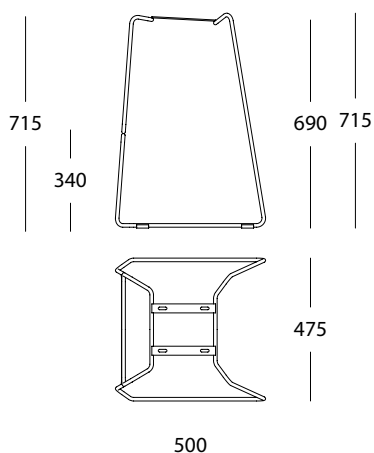

BASTOSSGCR

COMPOSIZIONE KIT / KIT COMPOSITION:

Telaio a slitta per sgabello in filo acciaio.
Sledge stool frame in still wire

Opzioni / Options

- **ACCTAPWIFR:** Kit piedini / Feet kit

Finiture disponibili / available options:

- **BASTOSSGCR** cromato / chromed
- **BASTOSSGBI** bianco / white coated
- **BASTOSSGNR** nero / black coated

Imballo / Packing:

8 pz per cartone / pcs in carton box