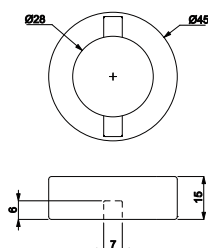

Imballo / Packing:

1 pz per cartone / pc in carton box
Kg 9.1 - m² 0.005

BASCONPIA47NX

COMPOSIZIONE KIT / KIT COMPOSITION:

Base piatta con copertura acciaio inox ø 470 mm
Flat base with stainless steel cover ø 18,504 in

BASCONPIA55NX

COMPOSIZIONE KIT / KIT COMPOSITION:

Base piatta con copertura acciaio inox ø 550 mm
Flat base with stainless steel cover ø 21,654 in

Finiture disponibili / available options:

- BASCONPIA55NX inox / stainless steel
- BASCONPIA55BI verniciato bianco / white painted
- BASCONPIA55NR verniciato nero / black painted

Imballo / Packing:

1 pz per cartone / pc in carton box
Kg 15.3 - m³ 0.007

0269

COMPOSIZIONE KIT / KIT COMPOSITION:

Anello di regolazione in altezza 15mm.
Height adjustment ring 0,59 in.

Imballo / Packing:

50 pz per cartone / pcs in carton box
Kg 6.4 - m³ 0.011