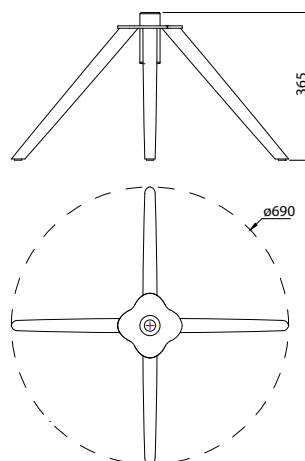

BASCON4GGBIFR

COMPOSIZIONE KIT / KIT COMPOSITION:

Trespolo girevole con gambe in legno di frassino.

Stork swivel frame with ash wood legs.

Finiture disponibili / available options:

- BASCON4GGBIFR bianco-frassino / white-ash wood

Altre finiture disponibili su richiesta.

More options available on demand.

Imballo / Packing:

- 6 pz per cartone / pcs in carton box
- Kg 13.7 - m³ 0.288