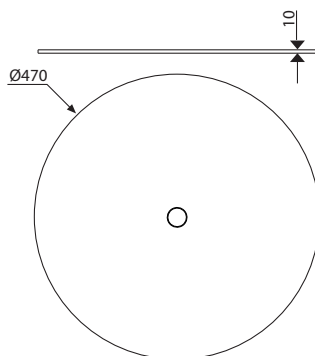

BASCONPIA42NX

COMPOSIZIONE KIT / KIT COMPOSITION:

Base piatta con copertura acciaio inox ø 420 mm
Flat base with stainless steel cover ø 16,535 in

Finiture disponibili / available options:

- BASCONPIA42NX inox / stainless steel
- BASCONPIA42BI verniciato bianco / white painted
- BASCONPIA42NR verniciato nero / black painted

Imballo / Packing:

1 pz per cartone / pc in carton box
Kg 9.1 - m² 0.005

BASCONPIA47NX

COMPOSIZIONE KIT / KIT COMPOSITION:

Base piatta con copertura acciaio inox ø 470 mm
Flat base with stainless steel cover ø 18,504 in