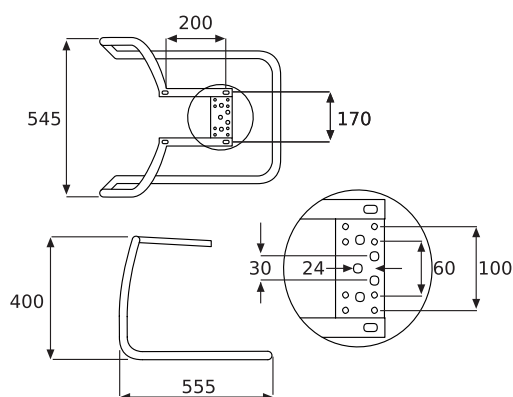

880 CR + 870/T

COMPOSIZIONE KIT / KIT COMPOSITION:

Finiture disponibili / available options:

- 880 CR cromato / chromed
- 880 GR verniciato grigio / grey painted
- 880 NR verniciato nero / black painted

- 870/T kit 6 piedini per telaio 880
set of 6 cups for frame 880

Imballo / Packing:

96 pz per pallet / pcs for pallet
Kg 356 - m³ 1.9435