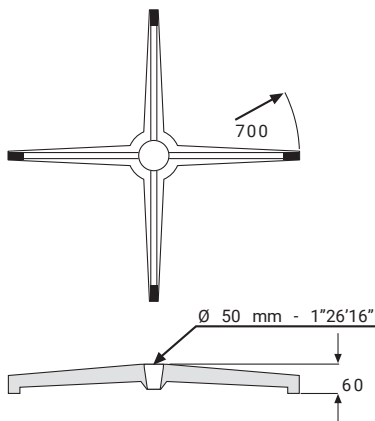

408

COMPOSIZIONE KIT / KIT COMPOSITION:

Base 4 razze
in alluminio lucidato
con piedini di appoggio applicati
Ø 700 mm
Foro gas Ø 50 mm

4-legged base
in polished aluminum
with resting feet
Ø 27.559 in
Gas hole Ø 1,97 in

Imballo / Packing:

5 pz per cartone / pcs in carton box
100 pz per pallet / pcs for pallet
Kg 183 - m³ 2.28