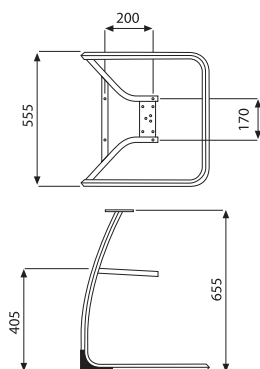

- **BASTOSSGCR** cromato / chromed
- **BASTOSSGBI** bianco / white coated
- **BASTOSSGNR** nero / black coated

Imballo / Packing:

8 pz per cartone / pcs in carton box

850 CR + 859 + 853

Cantilever impilabile / Stackable cantilever

Sezione tubolare quadra 20X20 mm
Square tube section 20X20 mm

COMPOSIZIONE KIT / KIT COMPOSITION:

Cantilever con tubo quadro sez. 20x20 mm con braccioli.
Cantilever frame with square pipe 0.79x0.79 in with armrests.