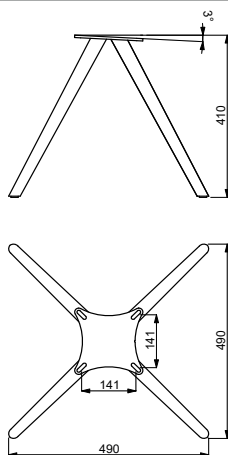

BASCON4GFBINC

COMPOSIZIONE KIT / KIT COMPOSITION:

Trespolo fisso con gambe in legno di frassino.
Stork frame with ash wood legs.

Finiture disponibili / available options:

- BASCON4GFBIFR bianco-frassino / white-ash wood
- BASCON4GFBINC bianco-noce / white-walnut

Altre finiture disponibili su richiesta.
More options available on demand.

Imballo / Packing:

5 pz per cartone / pcs in carton box
Kg 11.5 - m³ 0.288