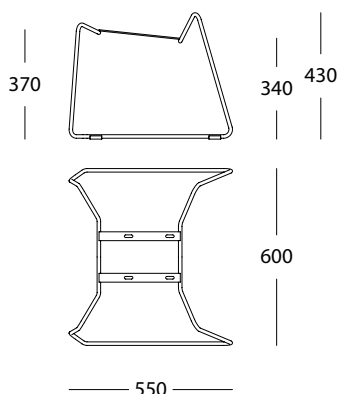

BASTOSLFCR

COMPOSIZIONE KIT / KIT COMPOSITION:

Telaio a slitta per poltroncina in filo acciaio.
Sledge arm chair frame in still wire

Opzioni / Options

- **ACCTAPWIFR:** Kit piedini / Feet kit

Finiture disponibili / available options:

- **BASTOSLFCR** cromato / chromed
- **BASTOSLFBI** bianco / white coated
- **BASTOSLFNR** nero / black coated

Imballo / Packing:

8 pz per cartone / pcs in carton box