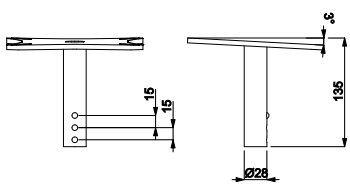

Imballo / Packing:

1 pz per cartone / pc in carton box
Kg 15.3 - m³ 0.007

0269

COMPOSIZIONE KIT / KIT COMPOSITION:

Anello di regolazione in altezza 15mm.
Height adjustment ring 0,59 in.

Imballo / Packing:

50 pz per cartone / pcs in carton box
Kg 6.4 - m³ 0.011

ACCCONPR

COMPOSIZIONE KIT / KIT COMPOSITION:

Perno di rotazione semplice.
Simple rotation pin.

Imballo / Packing:

100 pz per cartone / pcs in carton box
Kg 27 - m³ 0.011

ACCCONP0

COMPOSIZIONE KIT / KIT COMPOSITION:
Piastra acciaio zincato con perno rotazione incl. 0°
Sistema di regolazione in altezza brevettato
Steel plate with rotation pin incl. 0° zinc plated
Patent height regulation system.

Imballo / Packing:
20 pz per cartone / pcs in carton box
Kg 23 - m³ 0.042

PATENT PENDING.

ACCCONP3

COMPOSIZIONE KIT / KIT COMPOSITION:
Piastra acciaio zincato con perno rotazione incl. 3°
Sistema di regolazione in altezza brevettato
Steel plate with rotation pin incl. 3° zinc plated
Patent height regulation system.