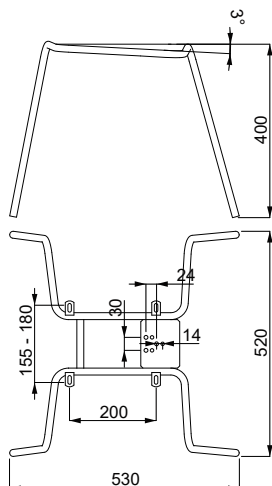

281 CR

COMPOSIZIONE KIT / KIT COMPOSITION:

Struttura 4 gambe in acciaio.
4 legs steel frame.

Finiture disponibili / available options:

- 281 CR cromato / chromed
- 281 BI verniciato bianco / white painted
- 281 NR verniciato nero / black painted

Imballo / Packing:

90 pz per pallet / pcs for pallet
Kg 434 - m³ 2,88