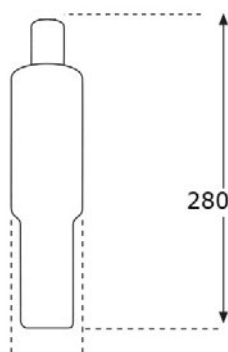

347CRAA

COMPOSIZIONE KIT / KIT COMPOSITION:

Colonna conifata con sistema di auto ritorno h. 310 mm
Conifed chrome steel column with self return mechanism h. 12,20 .

Imballo / Packing:

100 pz per cartone / pcs in carton box
Kg 9 - m³ 0,012