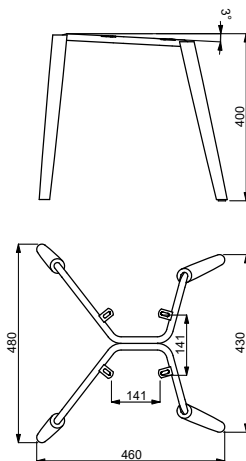

BASTOS4GFBWE

COMPOSIZIONE KIT / KIT COMPOSITION:

Struttura in acciaio con gambe in legno di frassino.
Steel frame with ash wood legs.

Finiture disponibili / available options:

- BASTOS4GFBIFR bianco-frassino / white-ash wood
- BASTOS4GFBWE bianco-wengè / white-wengè

Altre finiture disponibili su richiesta.
More options available on demand.

Imballo / Packing:

8 pz per cartone / pcs in carton box
Kg 14.9 - m³ 0.288