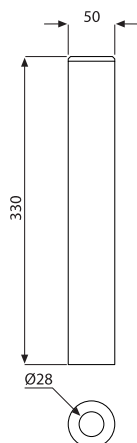

ACCO31CR

COMPOSIZIONE KIT / KIT COMPOSITION:

Colonna conifata per base contract in acciaio cromato, con hostaform h. 310 mm
Conifed chrome steel column for contract base with hostaform h. 12,20

Imballo / Packing:

1 pz per cartone / pcs in carton box