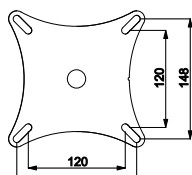

BASCONPIA55NX

COMPOSIZIONE KIT / KIT COMPOSITION:

Base piatta con copertura acciaio inox ø 550 mm
Flat base with stainless steel cover ø 21,654 in

Finiture disponibili / available options:

- BASCONPIA55NX inox / stainless steel
- BASCONPIA55BI verniciato bianco / white painted
- BASCONPIA55NR verniciato nero / black painted

Imballo / Packing:

1 pz per cartone / pc in carton box
Kg 15.3 - m³ 0.007

0269

COMPOSIZIONE KIT / KIT COMPOSITION:

Anello di regolazione in altezza 15mm.
Height adjustment ring 0,59 in.

Imballo / Packing:

50 pz per cartone / pcs in carton box
Kg 6.4 - m³ 0.011

ACCCONPR

COMPOSIZIONE KIT / KIT COMPOSITION:

Perno di rotazione semplice.
Simple rotation pin.

Imballo / Packing:

100 pz per cartone / pcs in carton box
Kg 27 - m³ 0.011

ACCCONP0

COMPOSIZIONE KIT / KIT COMPOSITION:
Piastra acciaio zincato con perno rotazione incl. 0°
Sistema di regolazione in altezza brevettato
Steel plate with rotation pin incl. 0° zinc plated
Patent height regulation system.

Imballo / Packing:
20 pz per cartone / pcs in carton box
Kg 23 - m³ 0.042

PATENT PENDING.

ACCCONP3

COMPOSIZIONE KIT / KIT COMPOSITION:
Piastra acciaio zincato con perno rotazione incl. 3°
Sistema di regolazione in altezza brevettato
Steel plate with rotation pin incl. 3° zinc plated
Patent height regulation system.