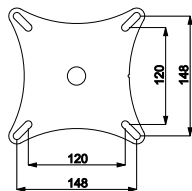

BASCONPIA55NX

COMPOSIZIONE KIT / KIT COMPOSITION:

Base piatta con copertura acciaio inox ø 550 mm
Flat base with stainless steel cover ø 21,654 in

Finiture disponibili / available options:

- BASCONPIA55NX inox / stainless steel
- BASCONPIA55BI verniciato bianco / white painted
- BASCONPIA55NR verniciato nero / black painted

Imballo / Packing:

1 pz per cartone / pc in carton box
Kg 15.3 - m³ 0.007

0269

COMPOSIZIONE KIT / KIT COMPOSITION:

Anello di regolazione in altezza 15mm.
Height adjustment ring 0,59 in.

Imballo / Packing:

50 pz per cartone / pcs in carton box
Kg 6.4 - m³ 0.011

ACCCONPR

COMPOSIZIONE KIT / KIT COMPOSITION:

Perno di rotazione semplice.
Simple rotation pin.

Imballo / Packing:

100 pz per cartone / pcs in carton box
Kg 27 - m³ 0.011

ACCCONP0

COMPOSIZIONE KIT / KIT COMPOSITION:
Piastra acciaio zincato con perno rotazione incl. 0°
Sistema di regolazione in altezza brevettato
Steel plate with rotation pin incl. 0° zinc plated
Patent height regulation system.

Imballo / Packing:
20 pz per cartone / pcs in carton box
Kg 23 - m³ 0.042

PATENT PENDING.

ACCCONP3

COMPOSIZIONE KIT / KIT COMPOSITION:
Piastra acciaio zincato con perno rotazione incl. 3°
Sistema di regolazione in altezza brevettato
Steel plate with rotation pin incl. 3° zinc plated
Patent height regulation system.