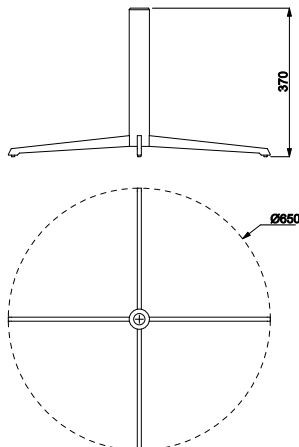

Base 4 razze in acciaio \varnothing 75 cm h 32cm con meccanismo di rotazione.

4-star steel base \varnothing 29,528 in, h 12,598 in with rotation mechanism.

Finiture disponibili / available options:

- BASCON4RGCR75/32 cromato / chromed
- BASCON4RGBI75/32 verniciato bianco / white painted
- BASCON4RGNR75/32 verniciato nero / black painted

Imballo / Packing:

- 2 pz per cartone / pcs in carton box
- Kg 6.5 - m³ 0.134

BASCON4RGNR65/37

COMPOSIZIONE KIT / KIT COMPOSITION:

Base 4 razze in acciaio \varnothing 65 cm, h 37cm con meccanismo di rotazione.