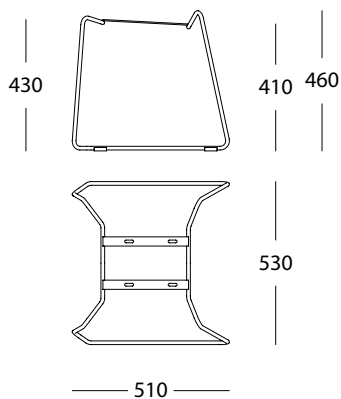

BASTOSMFCR

COMPOSIZIONE KIT / KIT COMPOSITION:

Telaio a slitta per sedia in filo acciaio.
Sledge chair frame in still wire

Opzioni / Options

- **ACCTAPWIFR:** Kit piedini / Feet kit

Finiture disponibili / available options:

- **BASTOSMFCR** cromato / chromed
- **BASTOSMFBI** bianco / white coated
- **BASTOSMFNR** nero / black coated

Imballo / Packing:

8 pz per cartone / pcs in carton box