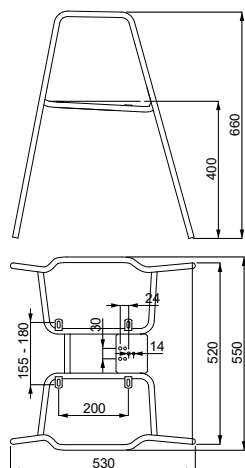

280 CR

COMPOSIZIONE KIT / KIT COMPOSITION:

Struttura 4 gambe con braccioli in acciaio.
4 legs steel frame with arms.

Finiture disponibili / available options:

- 280 CR cromato / chromed
- 280 BI verniciato bianco / white painted
- 280 NR verniciato nero / black painted

Imballo / Packing:

48 pz per pallet / pcs for pallet
Kg 260 - m³ 2,75