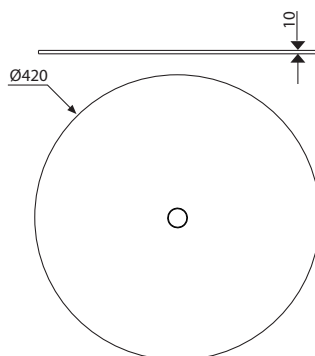

BASCONPIA42NX

COMPOSIZIONE KIT / KIT COMPOSITION:

Base piatta con copertura acciaio inox ø 420 mm
Flat base with stainless steel cover ø 16,535 in

Finiture disponibili / available options:

- BASCONPIA42NX inox / stainless steel
- BASCONPIA42BI verniciato bianco / white painted
- BASCONPIA42NR verniciato nero / black painted