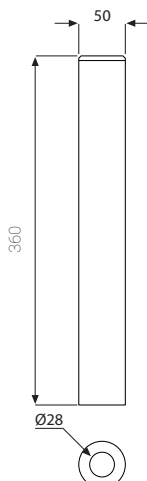

ACCCONCC36CR

COMPOSIZIONE KIT / KIT COMPOSITION:
Colonna base contract in acciaio cromato
con hostaform h. 360 mm
Chrome steel column with hostaform
h. 14,56 in for contract base

Finiture disponibili / available options:
- ACCCONCC36CR cromato / chromed
- ACCCONCC36BI verniciato bianco / white painted
- ACCCONCC36NI verniciato nero / black painted

- 1193 Kit viti base contract
Contract base screws' kit

Imballo / Packing:
1 pz per cartone / pcs in carton box
Kg 1 - m³ 0.002