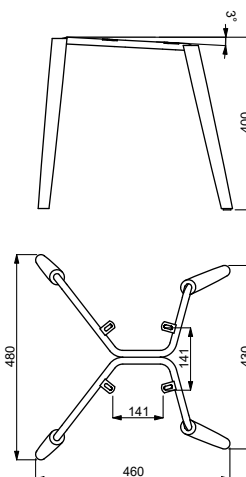

Imballo / Packing:

8 pz per cartone / pcs in carton box
Kg 14.9 - m³ 0.288

BASNOR4GFBIFR

COMPOSIZIONE KIT / KIT COMPOSITION:

Struttura 4 gambe in acciaio.
4 legs steel frame.

Finiture disponibili / available options: