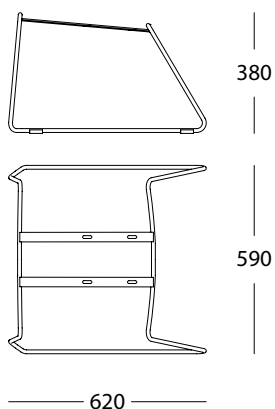

BASCONLFCR

COMPOSIZIONE KIT / KIT COMPOSITION:

Telaio a slitta per poltrona in filo acciaio.
Sledge arm chair frame in still wire

Opzioni / Options

- **ACCTAPWIFR:** Kit piedini / Feet kit

Finiture disponibili / available options:

- **BASCONLFCR** cromato / chromed
- **BASCONLFBI** bianco / white coated
- **BASCONLFNR** nero / black coated

Imballo / Packing:

8 pz per cartone / pcs in carton box