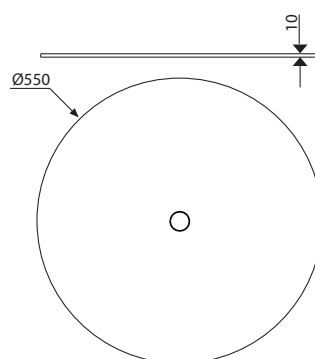

BASCONPIA55NX

COMPOSIZIONE KIT / KIT COMPOSITION:

Base piatta con copertura acciaio inox ø 550 mm
Flat base with stainless steel cover ø 21,654 in

Finiture disponibili / available options:

- BASCONPIA55NX inox / stainless steel
- BASCONPIA55BI verniciato bianco / white painted
- BASCONPIA55NR verniciato nero / black painted

Imballo / Packing:

1 pz per cartone / pc in carton box
Kg 15.3 - m³ 0.007

0269