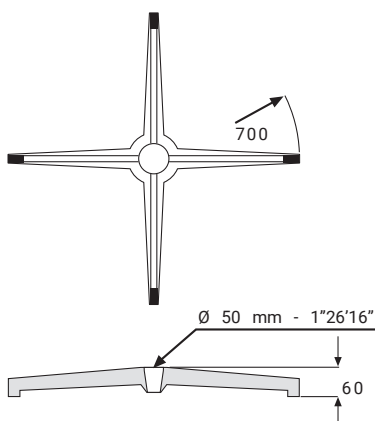

421

COMPOSIZIONE KIT / KIT COMPOSITION:

Base 4 razze in alluminio lucidato ø 700 mm
Foro gas ø 50 mm
4-legged base in polished aluminum ø 27.559 in
Gas hole ø 1.97 in

Finiture disponibili / available options:

- 421 alluminio spazzolato / polished alu
- 421 BIA verniciato bianco/white painted

Optional:

- 421/P piedino per base / foot for base 421

Imballo / Packing:

5 pz per cartone / pcs in carton box
100 pz per pallet / pcs for pallet
Kg 186 - m³ 2.28