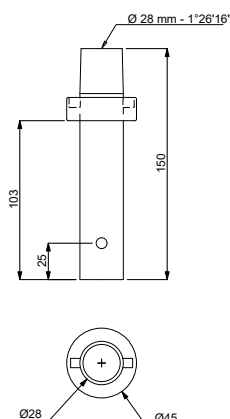

ACCCONPR

COMPOSIZIONE KIT / KIT COMPOSITION:

Perno di rotazione semplice.
Simple rotation pin.

Imballo / Packing:

100 pz per cartone / pcs in carton box
Kg 27 - m³ 0.011