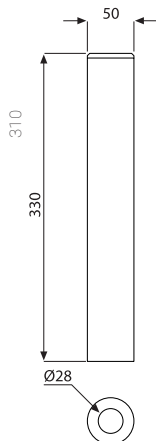

Imballo / Packing:

1 pz per cartone / pc in carton box
Kg 15.3 - m³ 0.007

0269

COMPOSIZIONE KIT / KIT COMPOSITION:

Anello di regolazione in altezza 15mm.
Height adjustment ring 0,59 in.

Imballo / Packing:

50 pz per cartone / pcs in carton box
Kg 6.4 - m³ 0.011

ACCCONPR

COMPOSIZIONE KIT / KIT COMPOSITION:

Perno di rotazione semplice.
Simple rotation pin.

Imballo / Packing:

100 pz per cartone / pcs in carton box
Kg 27 - m³ 0.011

ACCCONP0

COMPOSIZIONE KIT / KIT COMPOSITION:
Piastra acciaio zincato con perno rotazione incl. 0°
Sistema di regolazione in altezza brevettato
Steel plate with rotation pin incl. 0° zinc plated
Patent height regulation system.

Imballo / Packing:
20 pz per cartone / pcs in carton box
Kg 23 - m³ 0.042

PATENT PENDING.

ACCCONP3

COMPOSIZIONE KIT / KIT COMPOSITION:
Piastra acciaio zincato con perno rotazione incl. 3°
Sistema di regolazione in altezza brevettato
Steel plate with rotation pin incl. 3° zinc plated
Patent height regulation system.

Imballo / Packing:
20 pz per cartone / pcs in carton box
Kg 23 - m³ 0.042

PATENT PENDING.

ACCCONCC31CR

COMPOSIZIONE KIT / KIT COMPOSITION:
Colonna base contract in acciaio cromato
con hostaform h. 310 mm
Chrome steel column with hostaform
h. 12,20 in for contract base