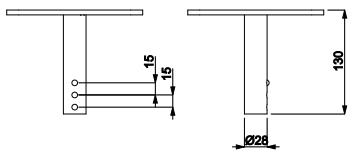

BASCONPIA55NX

COMPOSIZIONE KIT / KIT COMPOSITION:

Base piatta con copertura acciaio inox ø 550 mm
Flat base with stainless steel cover ø 21,654 in

Finiture disponibili / available options:

- BASCONPIA55NX inox / stainless steel
- BASCONPIA55BI verniciato bianco / white painted
- BASCONPIA55NR verniciato nero / black painted

Imballo / Packing:

1 pz per cartone / pc in carton box
Kg 15.3 - m³ 0.007

0269

COMPOSIZIONE KIT / KIT COMPOSITION:

Anello di regolazione in altezza 15mm.
Height adjustment ring 0,59 in.

Imballo / Packing:

50 pz per cartone / pcs in carton box
Kg 6.4 - m³ 0.011

ACCCONPR

COMPOSIZIONE KIT / KIT COMPOSITION:

Perno di rotazione semplice.
Simple rotation pin.

Imballo / Packing:

100 pz per cartone / pcs in carton box
Kg 27 - m³ 0.011

ACCCONP0

COMPOSIZIONE KIT / KIT COMPOSITION:
Piastra acciaio zincato con perno rotazione incl. 0°
Sistema di regolazione in altezza brevettato
Steel plate with rotation pin incl. 0° zinc plated
Patent height regulation system.

Imballo / Packing:
20 pz per cartone / pcs in carton box
Kg 23 - m³ 0.042

PATENT PENDING.

ACCCONP3

COMPOSIZIONE KIT / KIT COMPOSITION:
Piastra acciaio zincato con perno rotazione incl. 3°
Sistema di regolazione in altezza brevettato
Steel plate with rotation pin incl. 3° zinc plated
Patent height regulation system.