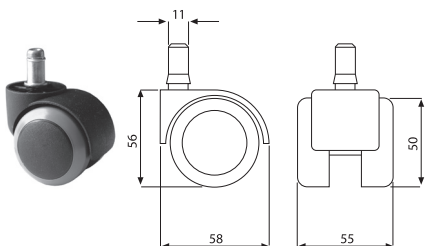

Imballo / Packing:

40 kit per cartone / kit in carton boxes
Kg 20 - m³ 0.041