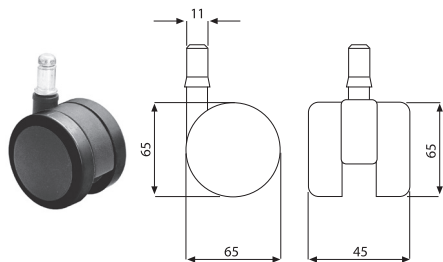

CABB6500

Ruota libera nera Ø 65 mm perno Ø11 mm con anello in poliuretano morbido nero
Black castor Ø 2.56 in push-fit stem Ø 0.433 in, with soft black polyurethane ring

1 kit - imballo in sacchi di plastica, 5 pz.
1 kit - packing in plastic bag, 5 pcs.

Imballo / Packing:

40 kit per cartone / kit in carton boxes
Kg 30 - m³ 0.046

CABB6510

Ruota FRENATA nera Ø 65 mm perno Ø11 mm con anello in poliuretano morbido nero
SELF BREAKING black castor Ø 2.56 in push-fit stem Ø 0.433 in, with soft black polyurethane ring

1 kit - imballo in sacchi di plastica, 5 pz.
1 kit - packing in plastic bag, 5 pcs.

Imballo / Packing:

40 kit per cartone / kit in carton boxes
Kg 31 - m³ 0.046

CABG6500

Ruota libera nera Ø 65 mm perno Ø11 mm con anello in poliuretano morbido grigio
Black castor Ø 2.56 in push-fit stem Ø 0.433 in, with soft grey polyurethane ring