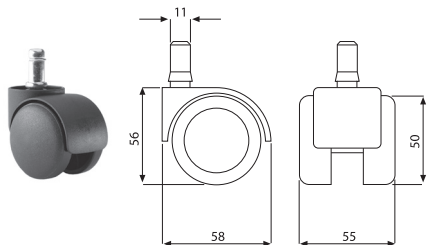

1 kit - imballo in sacchi di plastica, 5 pz.
1 kit - packing in plastic bag, 5 pcs.

Imballo / Packing:

40 kit per cartone / kit in carton boxes
Kg 31 - m³ 0.046

CABG6500

Ruota libera nera Ø 65 mm perno Ø11 mm con anello in poliuretano morbido grigio
Black castor Ø 2.56 in push-fit stem Ø 0.433 in, with soft grey polyurethane ring

1 kit - imballo in sacchi di plastica, 5 pz.
1 kit - packing in plastic bag, 5 pcs.

Imballo / Packing:

40 kit per cartone / kit in carton boxes
Kg 30 - m³ 0.046

CABB5000

Ruota libera nera con bicchierino Ø 50 mm perno Ø 11 mm
Black castor Ø 1.968 in push-fit stem Ø 0.433 in

1 kit - imballo in sacchi di plastica, 5 pz.
1 kit - packing in plastic bag, 5 pcs.

Imballo / Packing:

40 kit per cartone / kit in carton boxes
Kg 20 - m³ 0.041

CABB5010

Ruota FRENATA nera con bicchierino Ø 50 mm perno Ø 11 mm
SELF BREAKING black castor Ø 1.968 in push-fit stem Ø 0.433 in