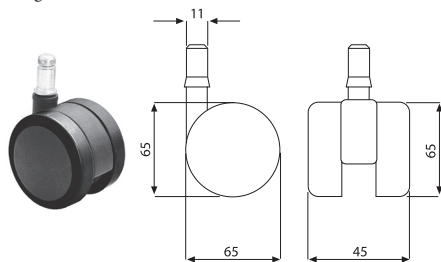

CABB6500

Ruota libera nera Ø 65 mm perno Ø11 mm con anello in poliuretano morbido nero
Black castor Ø 2.56 in push-fit stem Ø 0.433 in, with soft black polyurethane ring

1 kit - imballo in sacchi di plastica, 5 pz.
1 kit - packing in plastic bag, 5 pcs.

Imballo / Packing:

40 kit per cartone / kit in carton boxes
Kg 30 - m³ 0.046

CABB6510

Ruota FRENATA nera Ø 65 mm perno Ø11 mm con anello in poliuretano morbido nero
SELF BREAKING black castor Ø 2.56 in push-fit stem Ø 0.433 in, with soft black polyurethane ring

1 kit - imballo in sacchi di plastica, 5 pz.
1 kit - packing in plastic bag, 5 pcs.

Imballo / Packing:

40 kit per cartone / kit in carton boxes
Kg 31 - m³ 0.046

CABG6500

Ruota libera nera Ø 65 mm perno Ø11 mm con anello in poliuretano morbido grigio
Black castor Ø 2.56 in push-fit stem Ø 0.433 in, with soft grey polyurethane ring