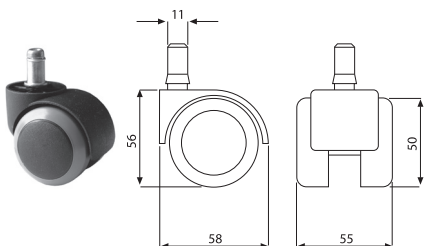

1 kit - imballo in sacchi di plastica, 5 pz.
1 kit - packing in plastic bag, 5 pcs.

Imballo / Packing:

40 kit per cartone / kit in carton boxes
Kg 21 - m³ 0.041

CABB5050

Ruota libera nera con bicchierino Ø 50 mm perno Ø 11 mm
Black castor Ø 1.968 in push-fit stem Ø 0.433 in

1 kit - imballo in sacchi di plastica, 5 pz.
1 kit - packing in plastic bag, 5 pcs.

Imballo / Packing:

40 kit per cartone / kit in carton boxes
Kg 20 - m³ 0.041

CABG5000

Ruota libera con bicchierino Ø 50 mm perno Ø 11 mm con anello in poliuretano morbido grigio
Soft castor Ø 1.968 in push-fit stem Ø 0.433 in with soft grey polyurethane ring

1 kit - imballo in sacchi di plastica, 5 pz.
1 kit - packing in plastic bag, 5 pcs.

Imballo / Packing:

40 kit per cartone / kit in carton boxes
Kg 19 - m³ 0.041

CABG5010

Ruota libera nera con bicchierino Ø 50 mm perno Ø 11 mm
Black castor Ø 1.968 in push-fit stem Ø 0.433 in