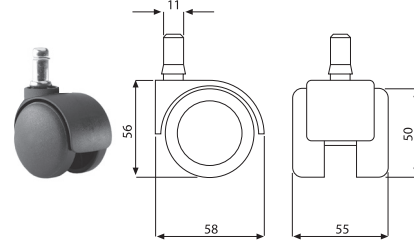

1 kit - imballo in sacchi di plastica, 5 pz.
1 kit - packing in plastic bag, 5 pcs.

Imballo / Packing:

40 kit per cartone / kit in carton boxes
Kg 20 - m³ 0.041

CABB5010

Ruota FRENATA nera con bicchierino Ø 50 mm perno Ø 11 mm
SELF BREAKING black castor Ø 1.968 in push-fit stem Ø 0.433 in

1 kit - imballo in sacchi di plastica, 5 pz.
1 kit - packing in plastic bag, 5 pcs.

Imballo / Packing:

40 kit per cartone / kit in carton boxes
Kg 21 - m³ 0.041

CABB5050

Ruota libera nera con bicchierino Ø 50 mm perno Ø 11 mm
Black castor Ø 1.968 in push-fit stem Ø 0.433 in

1 kit - imballo in sacchi di plastica, 5 pz.
1 kit - packing in plastic bag, 5 pcs.

Imballo / Packing:

40 kit per cartone / kit in carton boxes
Kg 20 - m³ 0.041

CABG5000

Ruota libera con bicchierino Ø 50 mm perno Ø 11 mm con anello in poliuretano morbido grigio
Soft castor Ø 1.968 in push-fit stem Ø 0.433 in with soft grey polyurethane ring