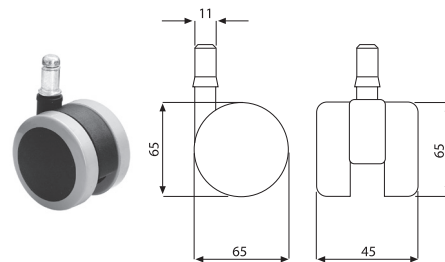

CABB6500

Ruota libera nera Ø 65 mm perno Ø11 mm con anello in poliuretano morbido nero
Black castor Ø 2.56 in push-fit stem Ø 0.433 in, with soft black polyurethane ring

1 kit - imballo in sacchi di plastica, 5 pz.
1 kit - packing in plastic bag, 5 pcs.

Imballo / Packing:

40 kit per cartone / kit in carton boxes
Kg 30 - m³ 0.046

CABB6510

Ruota FRENATA nera Ø 65 mm perno Ø11 mm con anello in poliuretano morbido nero
SELF BREAKING black castor Ø 2.56 in push-fit stem Ø 0.433 in, with soft black polyurethane ring

1 kit - imballo in sacchi di plastica, 5 pz.
1 kit - packing in plastic bag, 5 pcs.

Imballo / Packing:

40 kit per cartone / kit in carton boxes
Kg 31 - m³ 0.046

CABG6500

Ruota libera nera Ø 65 mm perno Ø11 mm con anello in poliuretano morbido grigio
Black castor Ø 2.56 in push-fit stem Ø 0.433 in, with soft grey polyurethane ring

1 kit - imballo in sacchi di plastica, 5 pz.
1 kit - packing in plastic bag, 5 pcs.

Imballo / Packing:

40 kit per cartone / kit in carton boxes
Kg 30 - m³ 0.046

CABB5000

Ruota libera nera con bicchierino Ø 50 mm perno Ø 11 mm
Black castor Ø 1.968 in push-fit stem Ø 0.433 in