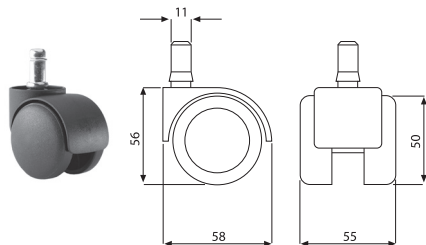

1 kit - imballo in sacchi di plastica, 5 pz.
1 kit - packing in plastic bag, 5 pcs.

Imballo / Packing:

40 kit per cartone / kit in carton boxes
Kg 20 - m³ 0.041

CABB5010

Ruota FRENATA nera con bicchierino Ø 50 mm perno Ø 11 mm
SELF BREAKING black castor Ø 1.968 in push-fit stem Ø 0.433 in

1 kit - imballo in sacchi di plastica, 5 pz.
1 kit - packing in plastic bag, 5 pcs.

Imballo / Packing:

40 kit per cartone / kit in carton boxes
Kg 21 - m³ 0.041

CABB5050

Ruota libera nera con bicchierino Ø 50 mm perno Ø 11 mm
Black castor Ø 1.968 in push-fit stem Ø 0.433 in