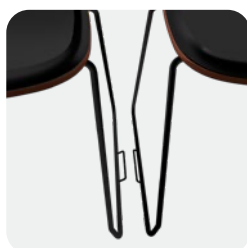

Seduta multifunzione

- Scocca** Materiale plastico (PP + 20%FV).
Imbottitura sedile in materiale cellulare flessibile (Opzionale).
Sotto-sedile in materiale plastico per impilaggio con sistema di aggancio brevettato **EASYFIX** (Opzionale).
- Braccioli** Struttura in acciaio con braccioli integrati (Opzionale).
- Telaio** Strutture in acciaio ad alta resistenza con sistema di aggancio brevettato **EASYFIX**.
telaio 4 gambe
telaio con braccioli
telaio conferenza (con aggancio e tavoletta)
telaio a slitta
telaio con gambe in legno di frassino
Finiture disponibili:
verniciatura epossidica nera,
verniciatura epossidica bianca,
verniciatura in altri colori su richiesta,
trattamento galvanico (cromatura).
Telai in plastica:
Flamingo su ruote
Flamingo su piedini
- Accessori** Aggancio a piedino (per versione slitta),
aggancio a bracciolo (per versione braccioli)
tavoletta

Plastic standard colours / Colori standard plastiche

White / Bianco

Black / Nero

Mustard / Senape

Sage / Salvia

Sand / Sabb

Writing table.
Tavoletta.

Arms link (for armrest frame).
Aggancio a bracciolo (per versione braccioli).

Foot Link (for sledge frame).
Aggancio a piedino (per versione slitta).