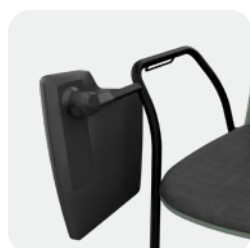

UNIX TECHNICAL SPECIFICATIONS

TESTED
UNI EN 16139

Multi-purpose chair

- Shell** Plastic material (PP + 20%GF).
Seat upholstery pad with padding in cellular flexible material (Optional).
Underseat cover for stacking with **EASYFIX** patented mounting system (Optional).
- Armrests** Steel frame with integrated arms (Optional).
- Frame** High resistance steel frames with **EASYFIX** patented mounting system.
4 legs frame
armrests frame
conference frame (with link and writing table).
sledge frame
frame with legs in ash wood
Available finishing:
epoxy black painting,
epoxy white painting,
other colours available on demand,
chromium-plating.
Plastic frames:
Flamingo trestle base on caster
Flamingo trestle base with feet
- Accessories** Foot Link (for sledge frame),
arms link (for armrest frame).
writing table

Seduta multifunzione

- Scocca** Materiale plastico (PP + 20%FV).
Imbottitura sedile in materiale cellulare flessibile (Opzionale).
Sotto-sedile in materiale plastico per impilaggio con sistema di aggancio brevettato **EASYFIX** (Opzionale).
- Braccioli** Struttura in acciaio con braccioli integrati (Opzionale).
- Telaio** Strutture in acciaio ad alta resistenza con sistema di aggancio brevettato **EASYFIX**.
telaio 4 gambe
telaio con braccioli
telaio conferenza (con aggancio e tavoletta)
telaio a slitta
telaio con gambe in legno di frassino
Finiture disponibili:
verniciatura epossidica nera,
verniciatura epossidica bianca,
verniciatura in altri colori su richiesta,
trattamento galvanico (cromatura).
Telai in plastica:
Flamingo su ruote
Flamingo su piedini
- Accessori** Aggancio a piedino (per versione slitta),
aggancio a bracciolo (per versione braccioli)
tavoletta

Plastic standard colours / Colori standard plastiche

White / Bianco

Black / Nero

Mustard / Senape

Sage / Salvia

Sand / Sabb

Writing table.
Tavoletta.

Arms link (for armrest frame).
Aggancio a bracciolo (per versione braccioli).

Foot Link (for sledge frame).
Aggancio a piedino (per versione slitta).