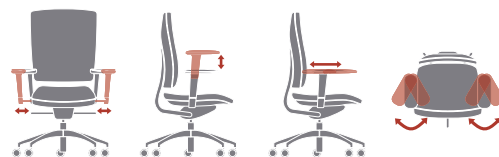

COMPOSIZIONE KIT / KIT COMPOSITION:

Bracciolo regolabile 2D - 3D - 4D
con piastra fissaggio a sedile.
2D - 3D - 4D adj. Armrest with seat fixing plate.

Finiture tubo disponibili / Available tube finishings:

- CR cromato / chromed
- NR verniciato nero / black painted

Opzioni top disponibili / Available top options:

- H pad rigido / hard pad
- S pad con inserto soft touch / soft touch insert pad
- P pad morbido in PU / PU soft pad

Test e certificazioni / Test and certifications

Resistenza a fatica dei braccioli EN 1335-3:2000, par. 9.1
Carico statico dei braccioli EN 1335-3:2000, par. 9.2
Arms fatigue strength EN 1335-3:2000, par. 9.1
Arms static load EN 1335-3:2000, par. 9.2

Imballo / Packing:

5 coppie braccioli per cartone / 5 arms pair in carton box
Kg 9.7 - m³ 0.06