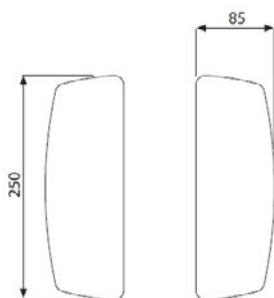

ARGATBH0

COMPOSIZIONE KIT / KIT COMPOSITION:

Coppia top rigidi "GAMMA" in plastica (PP) nera (viti incluse)

Pairs of "GAMMA" hard top in black plastic (PP) (screws included)

Imballo / Packing:

20 paia per cartone / pairs for carton boxes.
kg 7,6 - m3 0,029