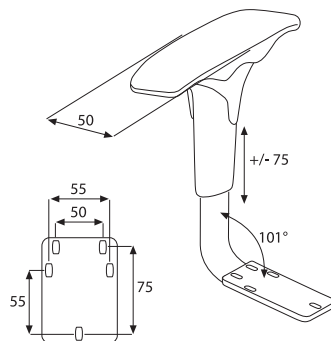

Angolazione 101° / Slant 101°