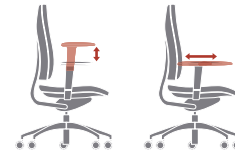

COMPOSIZIONE KIT / KIT COMPOSITION:

Bracciolo 2D destro + sinistro con top in nylon (PA6)
2D right + left armrests with nylon (PA6) top.

Finiture tubo disponibili / Available tube finishings:

- 397 CRDX + 397 CRSX cromato / chromed
- 397 NRDX + 397 NRSX verniciato nero / black painted