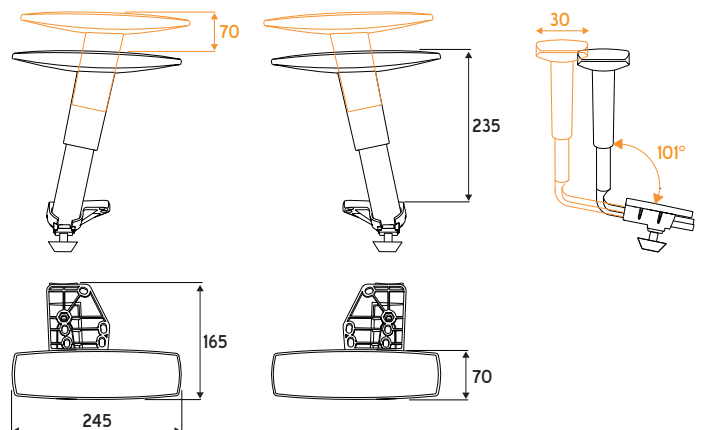

Versione con volantino / Knob version