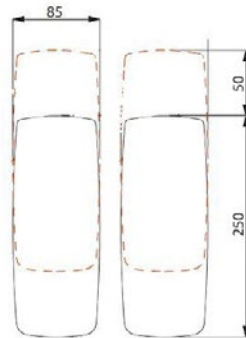

ARGATBS1

COMPOSIZIONE KIT / KIT COMPOSITION:

Coppia top "GAMMA" morbidi in poliuretano (PU) nero, slitta 50mm integrata

Pairs of "GAMMA" soft black polyurethane (PU) top, integrated 50mm slide

Imballo / Packing:

20 coppie per cartone / pairs for carton boxes.
kg 17,2 - m3 0,029