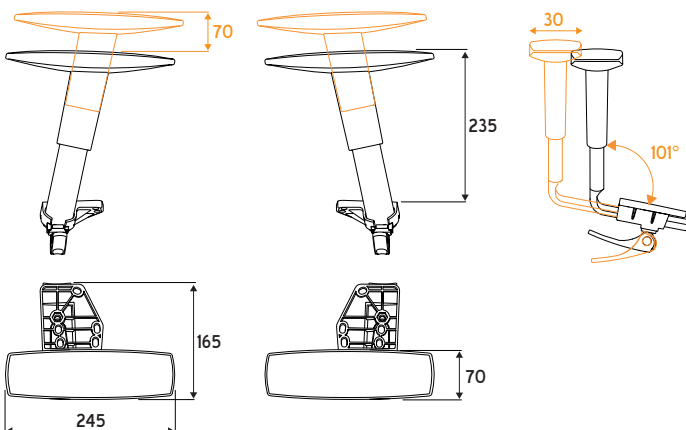

Versione quick release / Quick release version