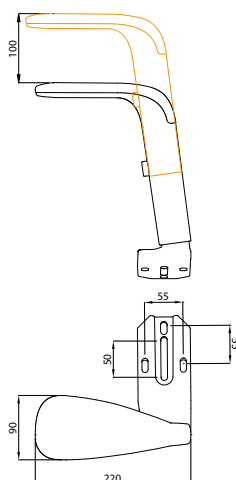

COMPOSIZIONE KIT / KIT COMPOSITION:

Coppia braccioli FLITE 1D in plastica ad alta resistenza (PA6 + 30%FV) con piastra fissaggio

Pair of 1D armrests FLITE in high resistance plastic material (PA6 + 30%GF) with fixing bracket

Finiture disponibili / available options:

- ARFL1WH00 bianco pad rigido / white hard pad
- ARFL1BH0 nero pad rigido / black hard pad
- ARFL1WS0 bianco pad morbido (PU) / white soft pad (PU)
- ARFL1BS0 nero pad morbido (PU) / black soft pad (PU)

Optional:

- **494** Piastra regolazione in larghezza con volantino
  Width adjustment plate with knob

Imballo / Packing:

- 5 paia per cartone / pairs for carton boxes.
- kg 6,7 - m3 0,04