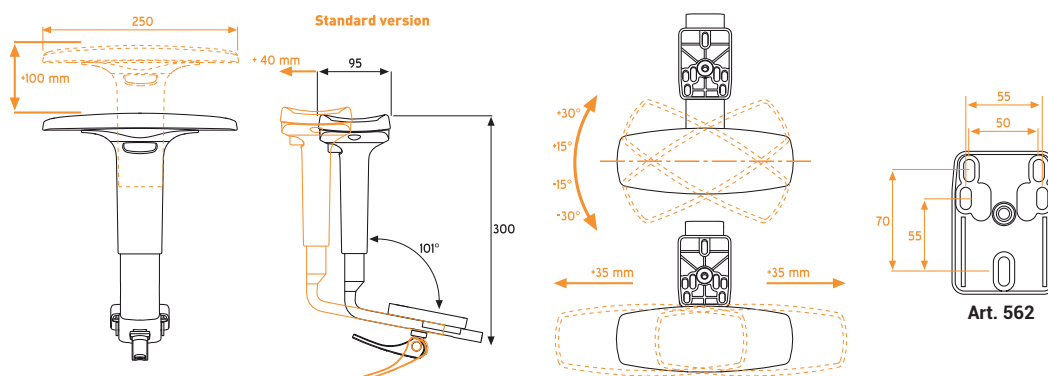

Regolazioni disponibili / Available adjustments