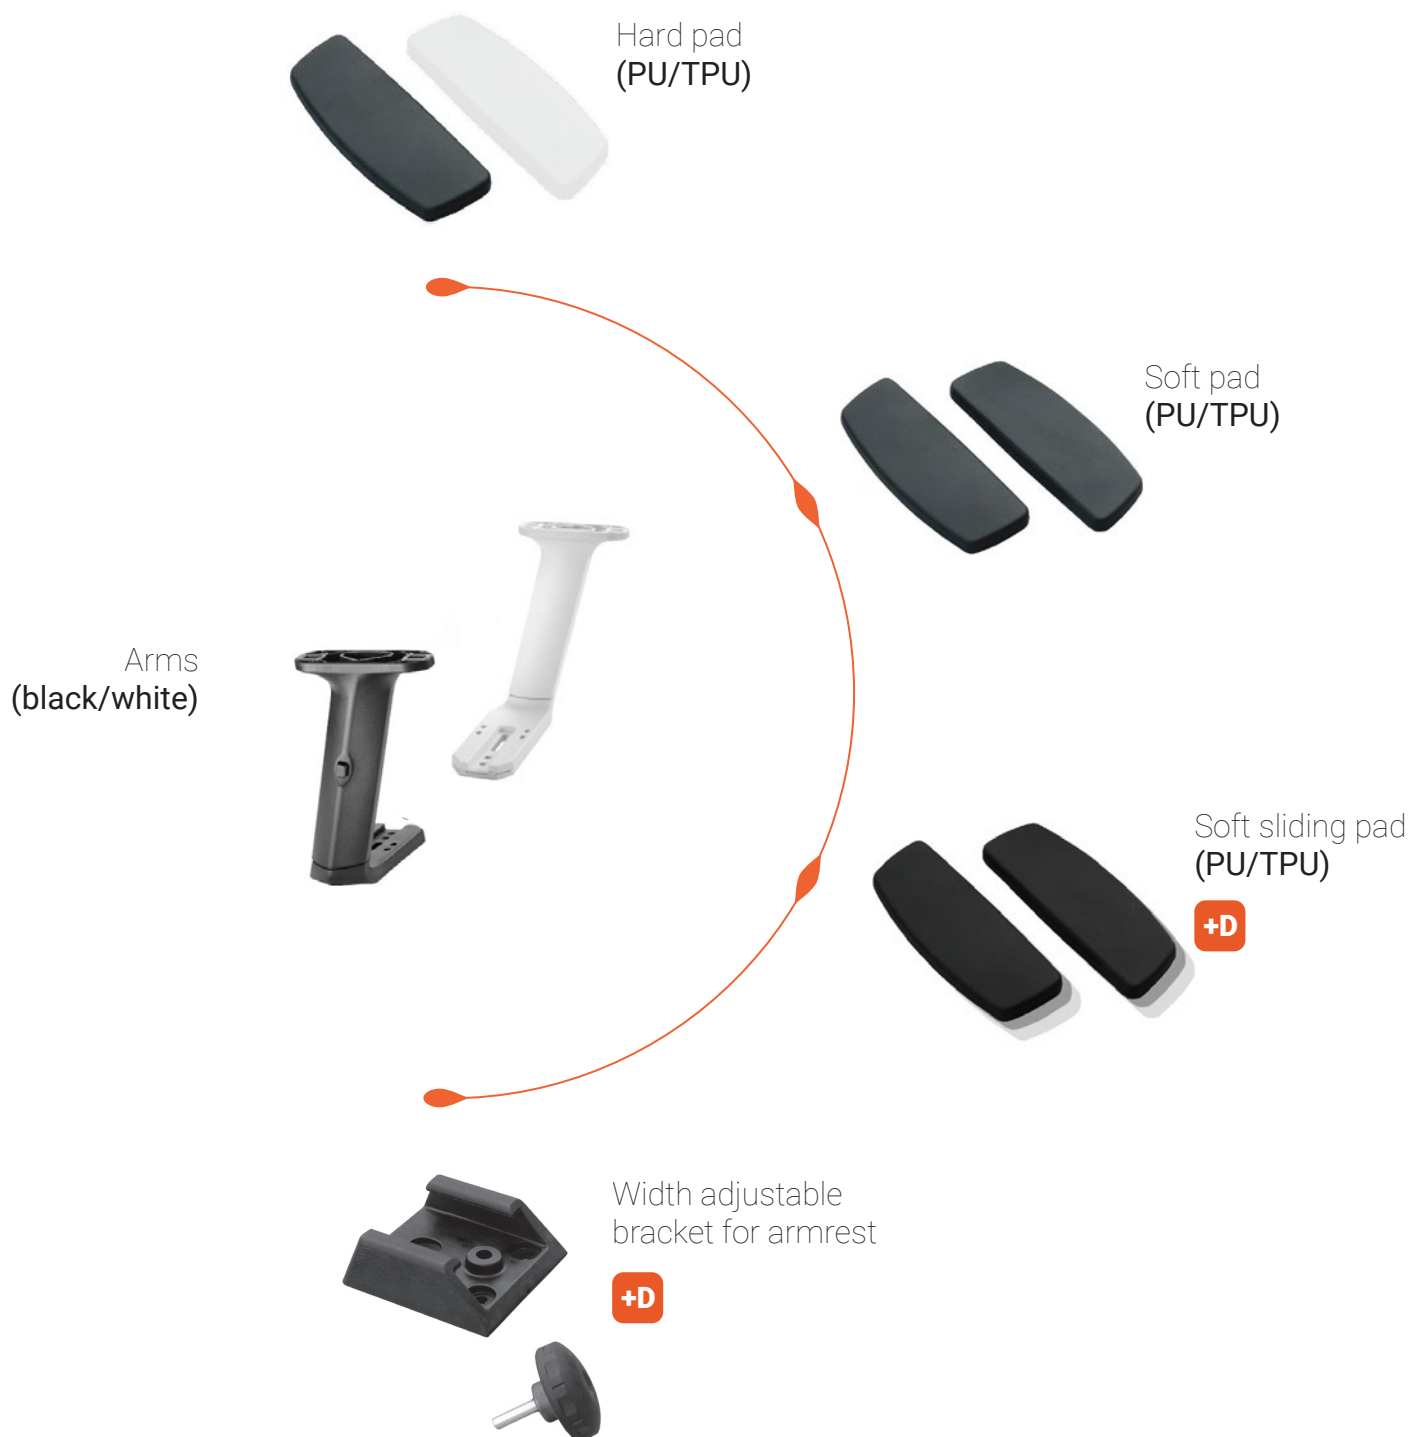

One arm, plenty of solutions

Un bracciolo, Molte soluzioni