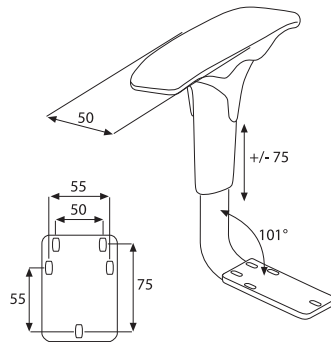

Angolazione 101° / Slant 101°

Sezione tubo ellittica 40x20 mm
Elliptical tube section 40x20 mm

COMPOSIZIONE KIT / KIT COMPOSITION:

Bracciolo regolabile in altezza con piastra fissaggio
Top in nylon (PA6) nero

Height adjustable armrest with fixing bracket
Nylon (PA6) black pad

Finiture disponibili / available options:

- 375 CR cromato / chromed
- 375 GR verniciato grigio / grey painted
- 375 NR verniciato nero / black painted

Imballo / Packing:

20 coppie per cartone / pairs for carton boxes.
Kg 18.4 - m³ 0.06