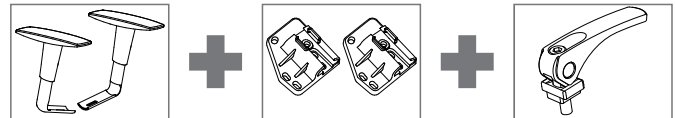

Kit braccioli con quick release / Armrests kit's with quick release

397 DX + 397 SX
Bracciolo destro + sinistro
Right + left armrest

398DX + 398SX
Piastra di montaggio destra + sinistra
Right + left fixing bracket

2x 557/L
Leva per regolazione rapida larghezza braccioli
Lever for "quick release" width adjustment system