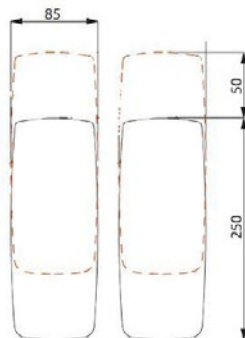

ARGATBS2

COMPOSIZIONE KIT / KIT COMPOSITION:

Coppia top "GAMMA" morbidi (TPU), neri, slitta 50mm integrata

Pairs of "GAMMA" soft (TPU) black top, integrated 50mm slide

Imballo / Packing:

20 coppie per cartone / pairs for carton boxes.
kg 11 - m3 0,029