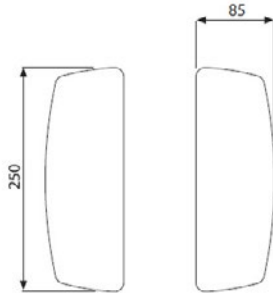

ARGATBS3

COMPOSIZIONE KIT / KIT COMPOSITION:

Coppia top "GAMMA" morbidi in TPU nero

Pairs of "GAMMA" soft TPU top, black

Imballo / Packing:

20 coppie per cartone / pairs for carton boxes.
kg 10,5 - m3 0,029