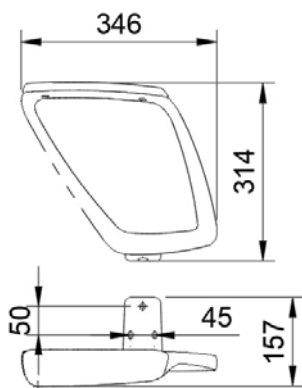

AREVAL00

**COMPOSIZIONE KIT / KIT COMPOSITION:**  
Coppia braccioli alluminio con pad morbido in PU

Pair of aluminum arms with soft PU pad

**Imballo / Packing:**

3 pz per cartone / pcs in carton box

Kg 10 - m<sup>3</sup> 0,044

AREVAL01

**COMPOSIZIONE KIT / KIT COMPOSITION:**  
Coppia braccioli alluminio con pad morbido in PU

Pair of aluminum arms with soft PU pad

**Imballo / Packing:**

4 pz per cartone / pcs in carton box

Kg 11,3 - m<sup>3</sup> 0,055