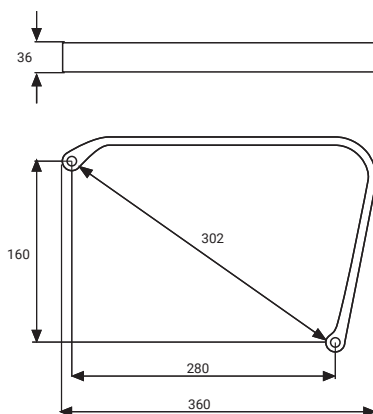

AREVW000

**COMPOSIZIONE KIT / KIT COMPOSITION:**  
Bracciolo poltrona in multistrato di faggio curvato

Plywood armrest for manager chair

**Imballo / Packing:**

20 pz per cartone / pcs in carton box

Kg 12 - m<sup>3</sup> 0.036

405

**COMPOSIZIONE KIT / KIT COMPOSITION:**

Bracciolo per sedia direzionale in alluminio cromato

Armrest for executive chair in chromed aluminum

**Imballo / Packing:**

20 pz per cartone / pcs in carton box