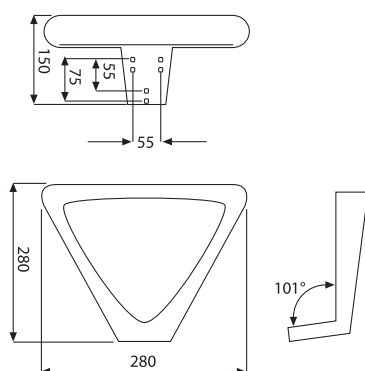

Imballo / Packing:

- 📦 10 coppie per cartone / pairs for carton boxes
- 📦 Kg 20.4 - m<sup>3</sup> 0.08

695

Angolazione 91° / Slant 91°

COMPOSIZIONE KIT / KIT COMPOSITION:

Bracciolo in plastica (PP)

con piastra fissaggio

Plastic (PP) armrest

with fixing bracket

Imballo / Packing:

- 📦 22 pz per cartone / pcs in carton box
- 📦 Kg 11.7 - m<sup>3</sup> 0.135

399

Angolazione 101° / Slant 101°

COMPOSIZIONE KIT / KIT COMPOSITION:

Bracciolo triangolare in plastica (PP)