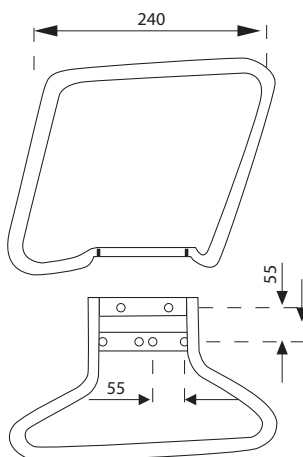

AREVW000

**COMPOSIZIONE KIT / KIT COMPOSITION:**  
Bracciolo poltrona in multistrato di faggio curvato

Plywood armrest for manager chair

**Imballo / Packing:**

20 pz per cartone / pcs in carton box

Kg 12 - m<sup>3</sup> 0.036

405

**COMPOSIZIONE KIT / KIT COMPOSITION:**

Bracciolo per sedia direzionale in alluminio cromato

Armrest for executive chair in chromed aluminum

**Imballo / Packing:**

20 pz per cartone / pcs in carton box

Kg 12 - m<sup>3</sup> 0.036

1400 CRDX + 1400 CRSX

COMPOSIZIONE KIT / KIT COMPOSITION:

Bracciolo fisso destro + sinistro in tubo acciaio

Right + left fix armrest in steel pipe

Finiture disponibili / available options: