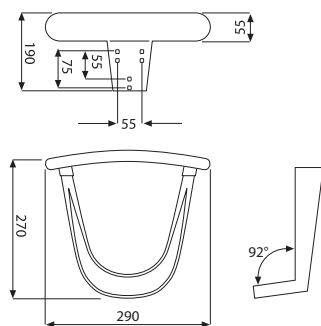

Kg 12 - m<sup>3</sup> 0.036

1400 CRDX + 1400 CRSX

COMPOSIZIONE KIT / KIT COMPOSITION:

Bracciolo fisso destro + sinistro in tubo acciaio

Right + left fix armrest in steel pipe

Finiture disponibili / available options:

Imballo / Packing:

- 📦 10 coppie per cartone / pairs for carton boxes
- 📦 Kg 20.4 - m<sup>3</sup> 0.08

695

Angolazione 91° / Slant 91°

COMPOSIZIONE KIT / KIT COMPOSITION:

Bracciolo in plastica (PP)

con piastra fissaggio