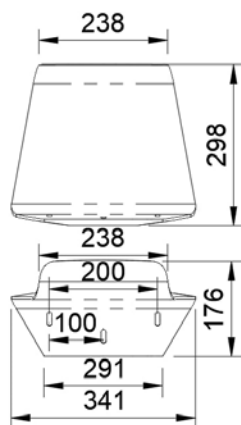

AREVAL01

**COMPOSIZIONE KIT / KIT COMPOSITION:**  
Coppia braccioli alluminio con pad morbido in PU

Pair of aluminum arms with soft PU pad

**Imballo / Packing:**

4 pz per cartone / pcs in carton box

Kg 11,3 - m<sup>3</sup> 0,055

AREVW000

**COMPOSIZIONE KIT / KIT COMPOSITION:**  
Bracciolo poltrona in multistrato di faggio curvato

Plywood armrest for manager chair

**Imballo / Packing:**

20 pz per cartone / pcs in carton box

Kg 12 - m<sup>3</sup> 0.036