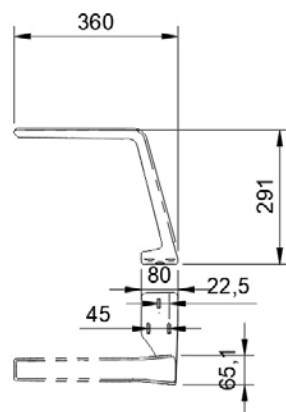

AREVAL00

**COMPOSIZIONE KIT / KIT COMPOSITION:**  
Coppia braccioli alluminio con pad morbido in PU

Pair of aluminum arms with soft PU pad

**Imballo / Packing:**

3 pz per cartone / pcs in carton box

Kg 10 - m<sup>3</sup> 0,044

AREVAL01

**COMPOSIZIONE KIT / KIT COMPOSITION:**  
Coppia braccioli alluminio con pad morbido in PU

Pair of aluminum arms with soft PU pad

**Imballo / Packing:**

4 pz per cartone / pcs in carton box

Kg 11,3 - m<sup>3</sup> 0,055

AREVW000

**COMPOSIZIONE KIT / KIT COMPOSITION:**  
Bracciolo poltrona in multistrato di faggio curvato

Plywood armrest for manager chair

**Imballo / Packing:**

20 pz per cartone / pcs in carton box

Kg 12 - m<sup>3</sup> 0.036

Kg 12 - m<sup>3</sup> 0.036

1400 CRDX + 1400 CRSX

COMPOSIZIONE KIT / KIT COMPOSITION:

Bracciolo fisso destro + sinistro in tubo acciaio

Right + left fix armrest in steel pipe

Finiture disponibili / available options: