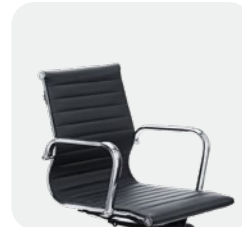

Armrests Structure in high resistance steel
Available finish:
 Chromium-plating

Mechanism Knee tilt mechanism.
 Tilt mechanism

Space visitor / Cantilever

Seat - Back Structure in high resistance steel
Available finish:
 Chromium-plating
 Self-supporting fabric (PVC)
 PU eco-leather cover (Optional).

Braccioli Telaio in tubo di acciaio rinforzato
Finiture disponibili:
 Trattamento galvanico (cromatura)

Meccanismo Meccanismo con fulcro avanzato
 Meccanismo oscillante.

Seduta visitatore / Cantilever

Sedile Telaio in tubo di acciaio rinforzato
Finiture disponibili:
 Trattamento galvanico (cromatura)
 Rivestimento in tessuto autoportante (PVC)
 cover in eco-pelle (Optional).

Braccioli Telaio in tubo di acciaio rinforzato
Finiture disponibili:
 Trattamento galvanico (cromatura)

Telaio Struttura in tubo acciaio rinforzato
Finiture disponibili:
 Trattamento galvanico (cromatura)

BMSPHB00
 Space High back shell with mesh and armrests.
 Scocca Space Alta con rete e braccioli.

BMSPMB00
 Space Low back shell with mesh and armrests.
 Scocca Space Bassa con rete e braccioli.

BMSPHBLO
 Space High back shell with eco-leather PU cover and armrests.
 Scocca Space Alta con copertura in ecopelle e braccioli.