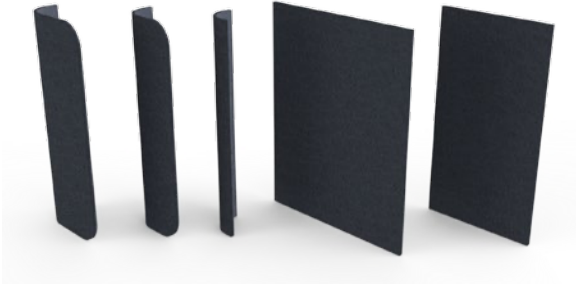

WALLS TECHNICAL SPECIFICATIONS

Modular partitioning

Panels	Inner strucyer in poplar plywood. Counter panel in MDF wood. Padding in flexible cellular material.
Hardware	Steel fixing connectors. Plastic assembling elements.
Feet	Plastic feet.

Kit per sistema modulare di partizione

Pannelli	Struttura interna in multistrato di pioppo. Contro-pannello in MDF. Imbottitura in materiale cellulare flessibile.
Ferramenta	Connettori di fissaggio in acciaio. Elementi di assemblaggio in plastica.
Piedini	Piedini in plastica.