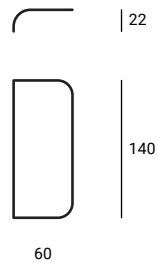

ACWAUP
Steel fixing connectors.
Connettori di fissaggio in acciaio.

ACWACL001
Plastic assembling elements.
Elementi di fissaggio in plastica.

ACWAPC
Plastic feet.
Piedini in plastica.

Dimensions

Dimensioni

PAWAC001
Curve 22 cm wide.
Curva larghezza 22 cm.

PAWAC002
Curve 45 cm wide.
Curva larghezza 45 cm.

PAWAC003
Curve 60 cm wide.
Curva larghezza 60 cm.

PAWAS001
Panel 100 cm wide.
Pannello larghezza 100 cm.

PAWAS002
Panel 75 cm wide.
Pannello larghezza 75 cm.

WALLS CONFIGURATION EXAMPLES

	PAWAC001	PAWAC002	PAWAC003	PAWAS001	PAWAS002
	 <p>X2</p>	 <p>X2</p>		 <p>X1</p>	 <p>X2</p>
			 <p>X2</p>	 <p>X1</p>	
	 <p>X2</p>		 <p>X2</p>	 <p>X2</p>	 <p>X2</p>
			 <p>X4</p>	 <p>X4</p>	
	 <p>X1</p>		 <p>X2</p>	 <p>X1</p>	 <p>X4</p>
	 <p>X6</p>	 <p>X2</p>		 <p>X3</p>	 <p>X4</p>