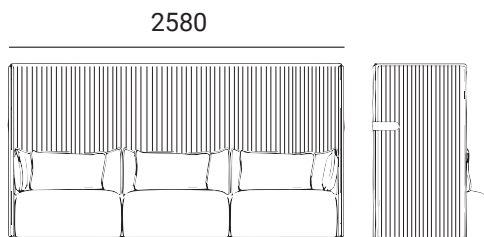

Sistema modulare di divani per arredare gli spazi aperti, consentendo di creare zone di privacy per riunioni di lavoro e meeting personali.

OASIS + TECHNICAL SPECIFICATIONS

SIOAA000
corner

SIOAB000
linear

SIOA0000
ottoman

SIOAM000
multimedia

PAOAS000
side panel

PAOAB000
back panel

Soft seating

Corner/Linear Inner frame in chipboard with plywood elements. Padding in polyurethane (PU) foam.

Ottoman/Multimedia Inner frame in chipboard with plywood elements. Padding in polyurethane (PU) foam.

3 Quick bracket fixing.
Fissaggio rapido delle staffe.

4 Final result.
Risultato finale.

OASIS + TECHNICAL SPECIFICATIONS

1 SEAT

2 SEAT

3 SEAT

ROOM

ANGLE