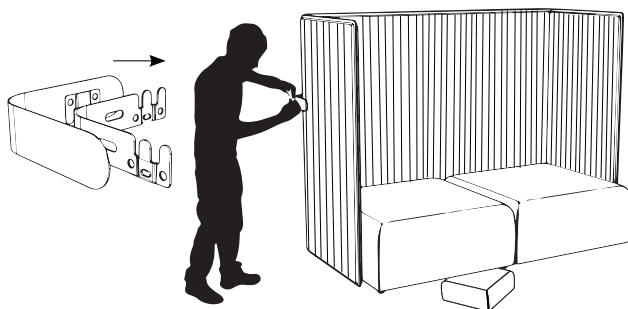

Sistema modulare di divani per arredare gli spazi aperti, consentendo di creare zone di privacy per riunioni di lavoro e meeting personali.

OASIS + TECHNICAL SPECIFICATIONS

SIOAA000
corner

SIOAB000
linear

Back & side panel Inner structure in MDF. Padding in polyurethane (PU) foam.

Feet Height adjustable plastic feet.

Hardware Junction elements in coated and chromium plated steel.

Imbottiti

Corner/Linear Struttura interna in truciolare con elementi in multistrato. Imbottitura in gomma poliuretanic (PU).

È così facile! Imballaggio in componenti per un trasporto più semplice ed economico. Sistema di montaggio facile e veloce.

1 K.d. delivery.
Consegna moduli smontati.

2 Quick assembly of back and sides.
Assemblaggio veloce di pareti laterali e schienale.

3 Quick bracket fixing.
Fissaggio rapido delle staffe.

4 Final result.
Risultato finale.

OASIS + TECHNICAL SPECIFICATIONS

1 SEAT

2 SEAT

3 SEAT

ROOM

ANGLE