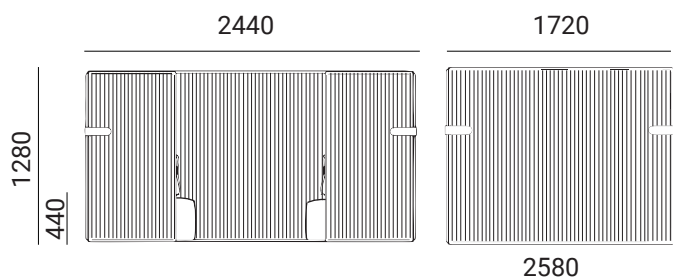

3 Quick bracket fixing.
Fissaggio rapido delle staffe.

4 Final result.
Risultato finale.

OASIS + TECHNICAL SPECIFICATIONS

1 SEAT

2 SEAT

3 SEAT

ROOM

ANGLE