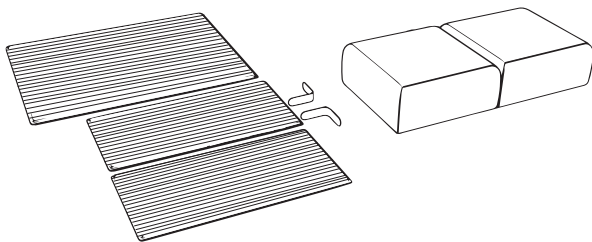

OASIS + TECHNICAL SPECIFICATIONS

Soft seating

Corner/Linear Inner frame in chipboard with plywood elements. Padding in polyurethane (PU) foam.

Ottoman/Multimedia Inner frame in chipboard with plywood elements. Padding in polyurethane (PU) foam.

Back & side panel Inner structure in MDF. Padding in polyurethane (PU) foam.

Feet Height adjustable plastic feet.

Hardware Junction elements in coated and chromium plated steel.

Imbottiti

Corner/Linear Struttura interna in truciolare con elementi in multistrato. Imbottitura in gomma poliuretanic (PU).

Ottoman/Multimedia Struttura interna in truciolare con elementi in multistrato. Imbottitura in gomma poliuretanic (PU).

Pannello posteriore e anteriore Struttura interna in MDF. Imbottitura in gomma poliuretanic (PU).

Piedini Piedini in plastica con regolazione in altezza.

Viteria Elementi di giunzione in acciaio cromato verniciato.

Easy to assemble

Fit so easy! Reduced K.d. packaging for simpler and cheaper transportation. Quick and easy assembling system.

È così facile! Imballaggio in componenti per un trasporto più semplice ed economico. Sistema di montaggio facile e veloce.

1 K.d. delivery.
Consegna moduli smontati.