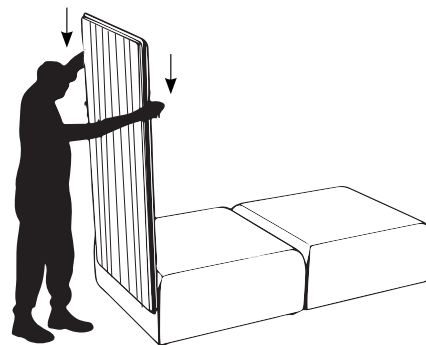

2 Quick assembly of back and sides.
Assemblaggio veloce di pareti laterali e schienale.