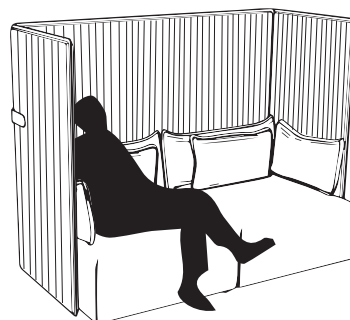

4 Final result.
Risultato finale.