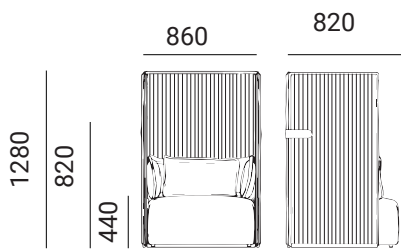

3 Quick bracket fixing.
Fissaggio rapido delle staffe.

4 Final result.
Risultato finale.

OASIS + TECHNICAL SPECIFICATIONS

1 SEAT

2 SEAT

3 SEAT

ROOM

ANGLE