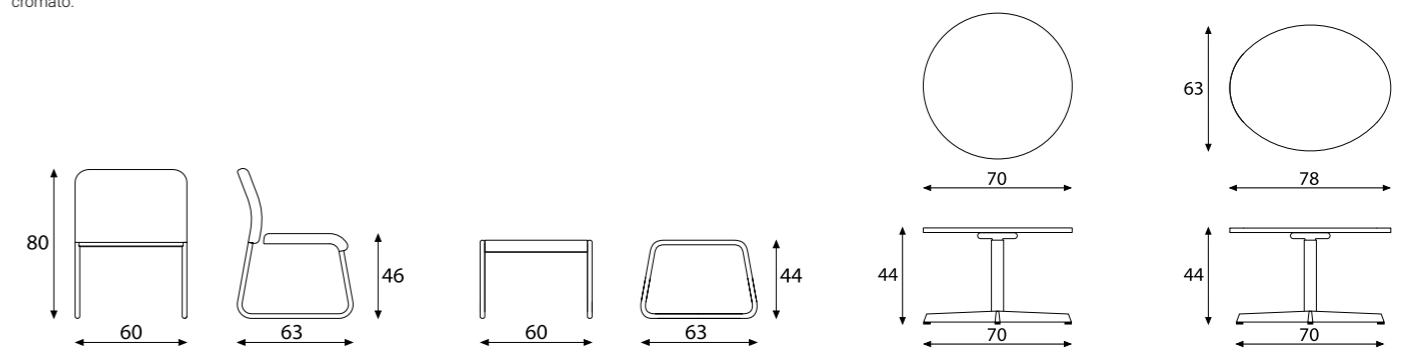

1140
Link system in chromed steel.
Sistema di aggancio in acciaio cromato.

CAROSELLO

Carosello is the perfect blend of design and convenience; a product with a winning value for money.

Carosello è il mix perfetto di design e convenienza; un prodotto dal rapporto qualità prezzo vincente.

design, function
and price
disegno, funzionalità
e prezzo