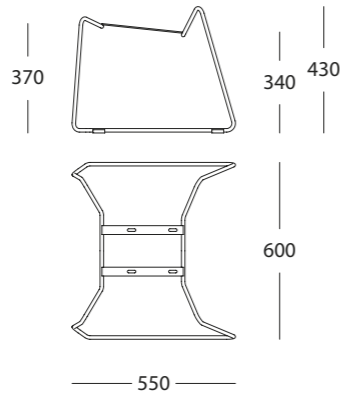

BASTOSLFCR

COMPOSIZIONE KIT / KIT COMPOSITION:
Telaio a slitta per poltroncina in filo acciaio.
Sledge arm chair frame in still wire

Opzioni / Options
- ACCTAPWIFR : Kit piedini / Feet kit

Finiture disponibili / available options:
- BASTOSLFCR cromato / chromed
- BASTOSLFBI bianco / white coated
- BASTOSLFNR nero / black coated

Imballo / Packing:
8 pz per cartone / pcs in carton box