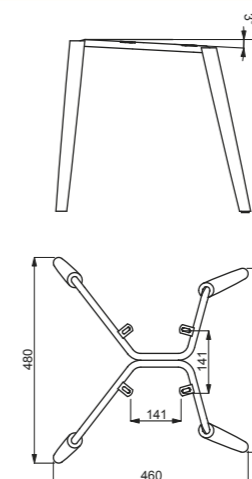

BASNOR4GFBIFR

COMPOSIZIONE KIT / KIT COMPOSITION:
Struttura 4 gambe in acciaio.
4 legs steel frame.

Finiture disponibili / available options:
- BASNOR4GFBIFR bianco-frassino / white-ash wood
- BASNOR4GFBIWE bianco-wengè / white-wengè

Altre finiture disponibili su richiesta.
More options available on demand.

Imballo / Packing:
8 pz per cartone / pcs in carton box
Kg 15.7 - m³ 0.288