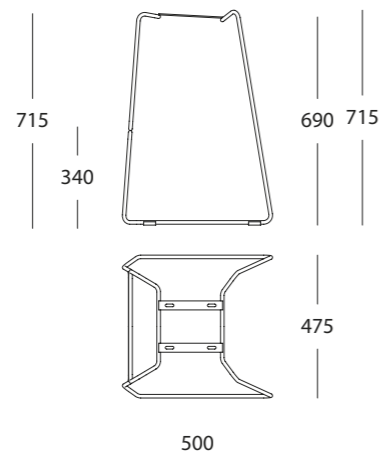

BASTOSSGCR

COMPOSIZIONE KIT / KIT COMPOSITION:
Telaio a slitta per sgabello in filo acciaio.
Sledge stool frame in still wire

Opzioni / Options
- ACCTAPWIFR : Kit piedini / Feet kit

Finiture disponibili / available options:
- BASTOSSGCR cromato / chromed
- BASTOSSGBI bianco / white coated
- BASTOSSGNR nero / black coated

Imballo / Packing:
8 pz per cartone / pcs in carton box