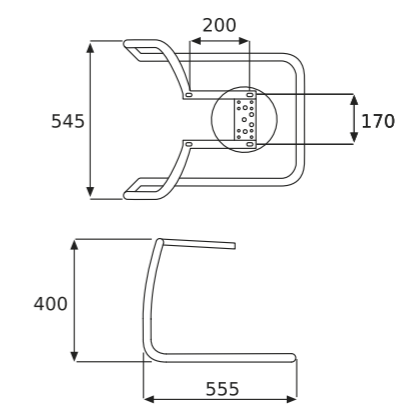

Cantilever impilabile / Stackable cantilever

COMPOSIZIONE KIT / KIT COMPOSITION:

Finiture disponibili / available options:
- 880 CR cromato / chromed
- 880 GR verniciato grigio / grey painted
- 880 NR verniciato nero / black painted

- 870/T kit 6 piedini per telaio 880
set of 6 cups for frame 880

Imballo / Packing:
96 pz per pallet / pcs for pallet
Kg 356 - m³ 1.9435