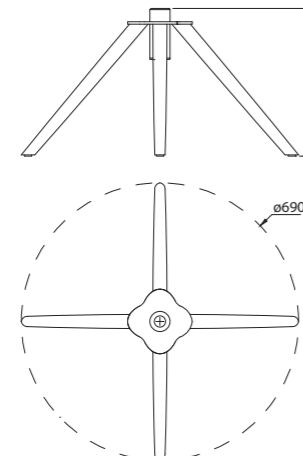

BASCON4GGBIFR

COMPOSIZIONE KIT / KIT COMPOSITION:
Trespolo girevole con gambe in legno di frassino.
Stork swivel frame with ash wood legs.

Finiture disponibili / available options:
- BASCON4GGBIFR bianco-frassino / white-ash wood

Altre finiture disponibili su richiesta.
More options available on demand.

Imballo / Packing:
6 pz per cartone / pcs in carton box
Kg 13.7 - m³ 0.288