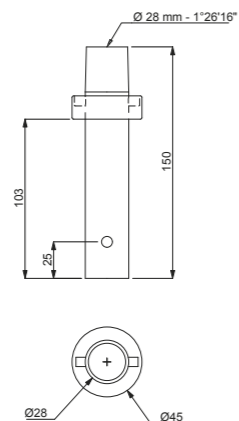

ACCCONPR

COMPOSIZIONE KIT / KIT COMPOSITION:

Perno di rotazione semplice.
Simple rotation pin.

Imballo / Packing:

100 pz per cartone / pcs in carton box
Kg 27 - m³ 0.011