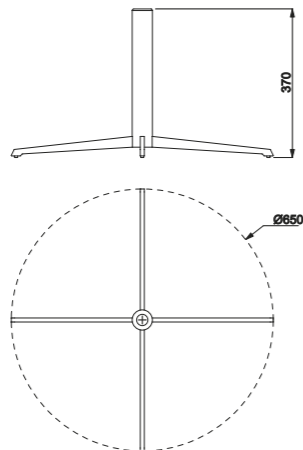

BASCON4RGNR65/37

COMPOSIZIONE KIT / KIT COMPOSITION:
Base 4 razze in acciaio ø 65 cm, h 37cm con meccanismo di rotazione.
4-star steel base ø 25,59 in, h 14,567 in with rotation mechanism.

Finiture disponibili / available options:
- BASCON4RGCR65/37 cromato / chromed
- BASCON4RGBI65/37 verniciato bianco / white painted
- BASCON4RGNR65/37 verniciato nero / black painted

Imballo / Packing:
2 pz per cartone / pcs in carton box
Kg 5.6 - m³ 0.134