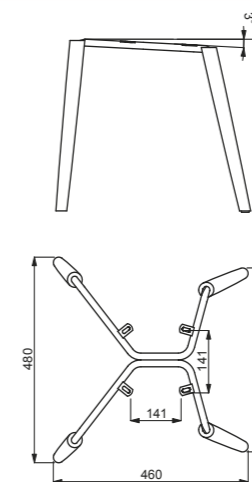

BASTOS4GFBIWE

COMPOSIZIONE KIT / KIT COMPOSITION:
Struttura in acciaio con gambe in legno di frassino.
Steel frame with ash wood legs.

Finiture disponibili / available options:
- BASTOS4GFBIFR bianco-frassino / white-ash wood
- BASTOS4GFBIWE bianco-wengè / white-wengè

Altre finiture disponibili su richiesta.
More options available on demand.

Imballo / Packing:
8 pz per cartone / pcs in carton box
Kg 14.9 - m³ 0.288