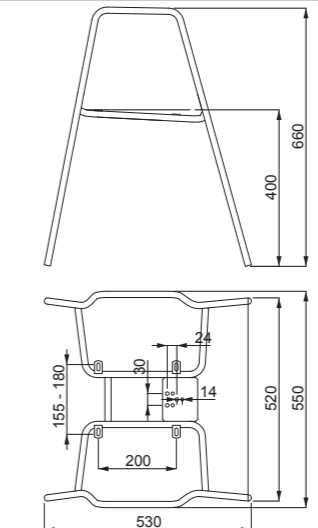

Imballo / Packing:
96 pz per pallet / pcs for pallet
Kg 356 - m³ 1.9435

280 CR

COMPOSIZIONE KIT / KIT COMPOSITION:
Struttura 4 gambe con braccioli in acciaio.
4 legs steel frame with arms.

Finiture disponibili / available options:
- 280 CR cromato / chromed
- 280 BI verniciato bianco / white painted
- 280 NR verniciato nero / black painted