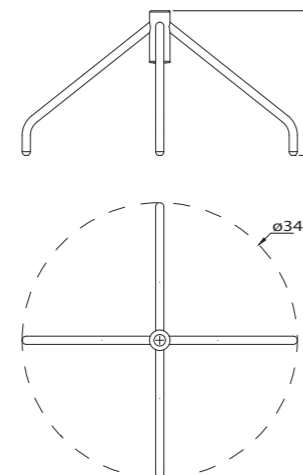

BASCON4GGCRS

COMPOSIZIONE KIT / KIT COMPOSITION:
Trespolo girevole in acciaio senza piedini.
Stork swivel base no feet.

Finiture disponibili / available options:
- BASCON4GGCRS cromato / chromed
- BASCON4GGBIS verniciato bianco / white painted
- BASCON4GGNRS verniciato nero / black painted

Optional:
- 1106 piedini standard / standard feet
- 1106/R piedino per ruota / castor foot

Imballo / Packing:
10 pz per cartone / pcs in carton box
Kg 15.5 - m³ 0.288