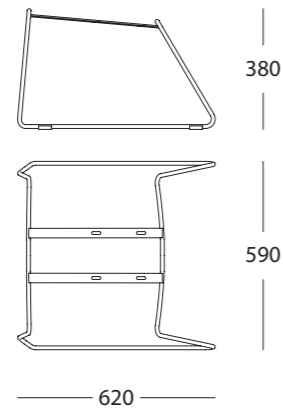

BASCONLFCR

COMPOSIZIONE KIT / KIT COMPOSITION:
Telaio a slitta per poltrona in filo acciaio.
Sledge arm chair frame in still wire

Opzioni / Options
- ACCTAPWIFR : Kit piedini / Feet kit

Finiture disponibili / available options:
- BASCONLFCR cromato / chromed
- BASCONLFBI bianco / white coated
- BASCONLFNR nero / black coated

Imballo / Packing:
8 pz per cartone / pcs in carton box