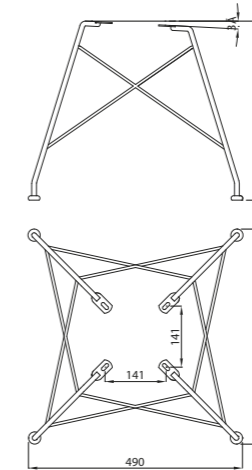

1181 CR

COMPOSIZIONE KIT / KIT COMPOSITION:
Struttura contract "eiffel" in filo d'acciaio cromato
Contract "eiffel" structure in chromed steel wire

Imballo / Packing:
7 pz per cartone / pcs in carton box
Kg 16.6 - m³ 0.288