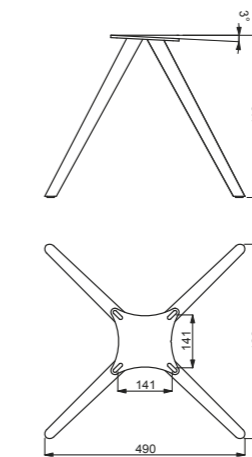

BASCON4GFBINC

COMPOSIZIONE KIT / KIT COMPOSITION:
Trespolo fisso con gambe in legno di frassino.
Stork frame with ash wood legs.

Finiture disponibili / available options:
- BASCON4GFBIFR bianco-frassino / white-ash wood
- BASCON4GFBINC bianco-noce / white-walnut

Altre finiture disponibili su richiesta.
More options available on demand.

Imballo / Packing:
5 pz per cartone / pcs in carton box
Kg 11.5 - m³ 0.288