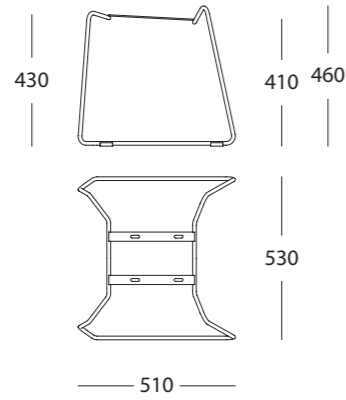

Imballo / Packing:
 8 pz per cartone / pcs in carton box
 Kg 14.9 - m³ 0.288

BASNOR4GFBIFR

COMPOSIZIONE KIT / KIT COMPOSITION:
 Struttura 4 gambe in acciaio.
 4 legs steel frame.

Finiture disponibili / available options:
 - BASNOR4GFBIFR bianco-frassino / white-ash wood
 - BASNOR4GFBIWE bianco-wengè / white-wengè

Altre finiture disponibili su richiesta.
 More options available on demand.

Imballo / Packing:
 8 pz per cartone / pcs in carton box
 Kg 15.7 - m³ 0.288

BASTOSMFCR

COMPOSIZIONE KIT / KIT COMPOSITION:
Telaio a slitta per sedia in filo acciaio.
Sledge chair frame in still wire