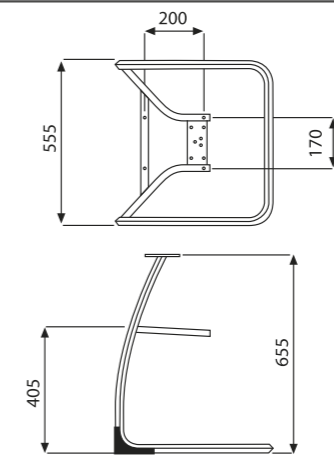

COMPOSIZIONE KIT / KIT COMPOSITION:
Telaio a slitta per sgabello in filo acciaio.
Sledge stool frame in still wire

Opzioni / Options
- ACCTAPWIFR : Kit piedini / Feet kit

Finiture disponibili / available options:
- BASTOSSGCR cromato / chromed
- BASTOSSGBI bianco / white coated
- BASTOSSGNR nero / black coated

Imballo / Packing:
8 pz per cartone / pcs in carton box

850 CR + 859 + 853

Sezione tubolare quadra 20X20 mm
Square tube section 20X20 mm

COMPOSIZIONE KIT / KIT COMPOSITION:
Cantilever con tubo quadro sez. 20x20 mm con braccioli.
Cantilever frame with square pipe 0.79x0.79 in with armrests.