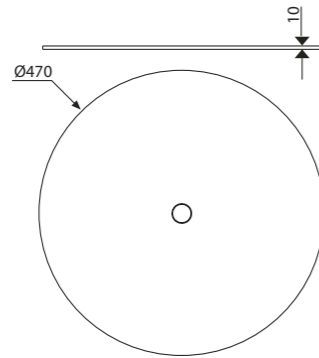

BASCONPIA42NX

COMPOSIZIONE KIT / KIT COMPOSITION:

Base piatta con copertura acciaio inox ø 420 mm
Flat base with stainless steel cover ø 16,535 in

Finiture disponibili / available options:

- BASCONPIA42NX inox / stainless steel
- BASCONPIA42BI verniciato bianco / white painted
- BASCONPIA42NR verniciato nero / black painted

Imballo / Packing:

1 pz per cartone / pc in carton box
Kg 9.1 - m³ 0.005

BASCONPIA47NX

COMPOSIZIONE KIT / KIT COMPOSITION:

Base piatta con copertura acciaio inox ø 470 mm
Flat base with stainless steel cover ø 18,504 in