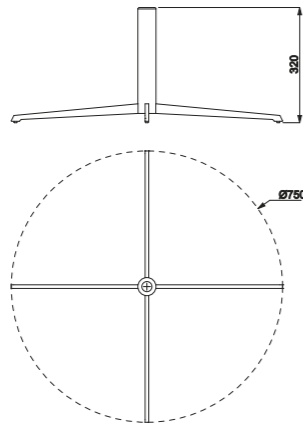

Imballo / Packing:

1 pz per cartone / pcs in carton box
Kg 1 - m³ 0.002

BASCON4RGBI75/32

COMPOSIZIONE KIT / KIT COMPOSITION:
 Base 4 razze in acciaio ø 75 cm h 32cm con meccanismo di rotazione.
 4-star steel base ø 29,528 in, h 12,598 in with rotation mechanism.