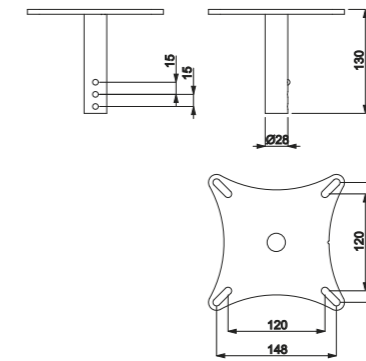

ACCCONP0

COMPOSIZIONE KIT / KIT COMPOSITION:

Piastra acciaio zincato con perno rotazione incl. 0°
Sistema di regolazione in altezza brevettato
Steel plate with rotation pin incl. 0° zinc plated
Patent height regulation system.

Imballo / Packing:

20 pz per cartone / pcs in carton box
Kg 23 - m³ 0.042

PATENT PENDING.