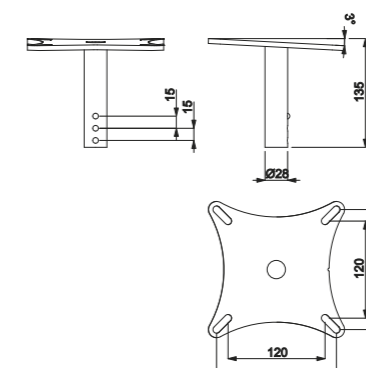

ACCCONP3

COMPOSIZIONE KIT / KIT COMPOSITION:

Piastra acciaio zincato con perno rotazione incl. 3°
Sistema di regolazione in altezza brevettato
Steel plate with rotation pin incl. 3° zinc plated
Patent height regulation system.

Imballo / Packing:

20 pz per cartone / pcs in carton box
Kg 23 - m³ 0.042

PATENT PENDING.

ACCCONCC31CR