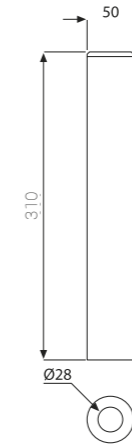

ACCCONCC31CR

COMPOSIZIONE KIT / KIT COMPOSITION:

Colonna base contract in acciaio cromato
con hostaform h. 310 mm
Chrome steel column with hostaform
h. 12,20 in for contract base

Finiture disponibili / available options:

- ACCCONCC31CR cromato / chromed
- ACCCONCC31BI verniciato bianco / white painted
- ACCCONCC31NR verniciato nero / black painted

- 1193 Kit viti base contract
Contract base screws' kit

Imballo / Packing:

1 pz per cartone / pcs in carton box
Kg 0.9 - m³ 0.002