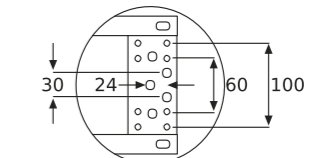

Imballo / Packing:
96 pz per pallet / pcs for pallet
Kg 356 - m³ 1.9435