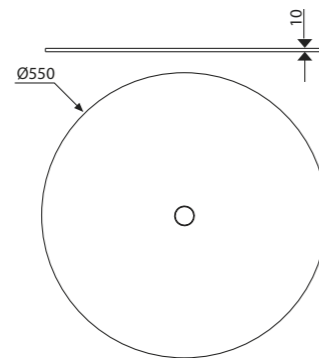

BASCONPIA55NX

COMPOSIZIONE KIT / KIT COMPOSITION:

Base piatta con copertura acciaio inox ø 550 mm
Flat base with stainless steel cover ø 21,654 in

Finiture disponibili / available options:

- BASCONPIA55NX inox / stainless steel
- BASCONPIA55BI verniciato bianco / white painted
- BASCONPIA55NR verniciato nero / black painted

Imballo / Packing:

1 pz per cartone / pc in carton box
Kg 15.3 - m³ 0.007

0269