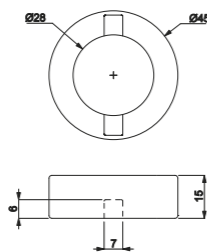

Imballo / Packing:

1 pz per cartone / pc in carton box
Kg 9.1 - m³ 0.005

BASCONPIA47NX

COMPOSIZIONE KIT / KIT COMPOSITION:

Base piatta con copertura acciaio inox ø 470 mm
Flat base with stainless steel cover ø 18,504 in

BASCONPIA55NX

COMPOSIZIONE KIT / KIT COMPOSITION:

Base piatta con copertura acciaio inox ø 550 mm
Flat base with stainless steel cover ø 21,654 in

Finiture disponibili / available options:

- BASCONPIA55NX inox / stainless steel
- BASCONPIA55BI verniciato bianco / white painted
- BASCONPIA55NR verniciato nero / black painted

Imballo / Packing:

1 pz per cartone / pc in carton box
Kg 15.3 - m³ 0.007

0269

COMPOSIZIONE KIT / KIT COMPOSITION:

Anello di regolazione in altezza 15mm.
Height adjustment ring 0,59 in.

Imballo / Packing:

50 pz per cartone / pcs in carton box
Kg 6.4 - m³ 0.011