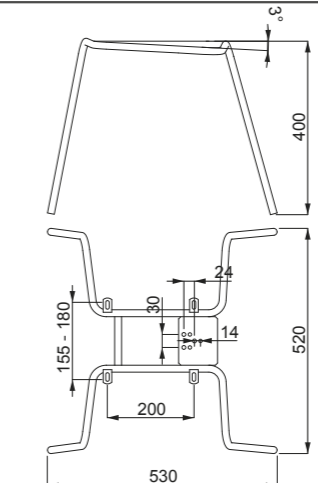

281 CR

COMPOSIZIONE KIT / KIT COMPOSITION:
Struttura 4 gambe in acciaio.
4 legs steel frame.

Finiture disponibili / available options:
- 281 CR cromato / chromed
- 281 BI verniciato bianco / white painted
- 281 NR verniciato nero / black painted

Imballo / Packing:
90 pz per pallet / pcs for pallet
Kg 434 - m³ 2,88