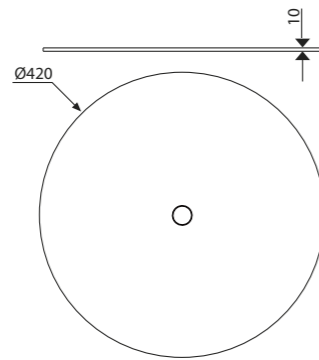

BASCONPIA42NX

COMPOSIZIONE KIT / KIT COMPOSITION:

Base piatta con copertura acciaio inox ø 420 mm
Flat base with stainless steel cover ø 16,535 in

Finiture disponibili / available options:

- BASCONPIA42NX inox / stainless steel
- BASCONPIA42BI verniciato bianco / white painted
- BASCONPIA42NR verniciato nero / black painted

Imballo / Packing:

1 pz per cartone / pc in carton box
Kg 9.1 - m³ 0.005

BASCONPIA47NX

COMPOSIZIONE KIT / KIT COMPOSITION:

Base piatta con copertura acciaio inox ø 470 mm
Flat base with stainless steel cover ø 18,504 in