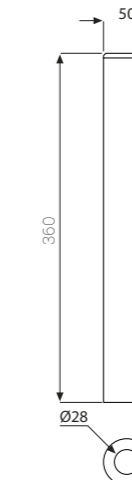

ACCCONCC36CR

COMPOSIZIONE KIT / KIT COMPOSITION:

Colonna base contract in acciaio cromato
con hostaform h. 360 mm
Chrome steel column with hostaform
h. 14,56 in for contract base

Finiture disponibili / available options:

- ACCCONCC36CR cromato / chromed
- ACCCONCC36BI verniciato bianco / white painted
- ACCCONCC36NI verniciato nero / black painted

- 1193 Kit viti base contract
Contract base screws' kit

Imballo / Packing:

1 pz per cartone / pcs in carton box
Kg 1 - m³ 0.002