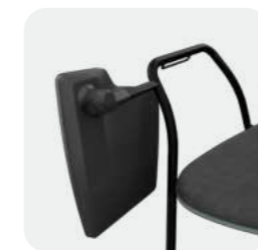

UNIX TECHNICAL SPECIFICATIONS

TESTED
UNI EN 16139

Multi-purpose chair

- Shell** Plastic material (PP + 20%GF).
Seat upholstery pad with padding in cellular flexible material (Optional).
Underseat cover for stacking with **EASYFIX** patented mounting system (Optional).
- Armrests** Steel frame with integrated arms (Optional).
- Frame** High resistance steel frames with **EASYFIX** patented mounting system.
4 legs frame
armrests frame
conference frame (with link and writing table).
sledge frame
frame with legs in ash wood
Available finishing:
epoxy black painting,
epoxy white painting,
other colours available on demand,
chromium-plating.
Plastic frames:
Flamingo trestle base on caster
Flamingo trestle base with feet
- Accessories** Foot Link (for sledge frame),
arms link (for armrest frame).
writing table

Seduta multifunzione

- Scocca** Materiale plastico (PP + 20%FV).
Imbottitura sedile in materiale cellulare flessibile (Opzionale).
Sotto-sedile in materiale plastico per impilaggio con sistema di aggancio brevettato **EASYFIX** (Opzionale).
- Braccioli** Struttura in acciaio con braccioli integrati (Opzionale).
- Telaio** Strutture in acciaio ad alta resistenza con sistema di aggancio brevettato **EASYFIX**.
telaio 4 gambe
telaio con braccioli
telaio conferenza (con aggancio e tavoletta)
telaio a slitta
telaio con gambe in legno di frassino
Finiture disponibili:
verniciatura epossidica nera,
verniciatura epossidica bianca,
verniciatura in altri colori su richiesta,
trattamento galvanico (cromatura).
Telai in palstica:
Flamingo su ruote
Flamingo su piedini
- Accessori** Aggancio a piedino (per versione slitta),
aggancio a bracciolo (per versione braccioli)
tavoletta

Plastic standard colours / Colori standard plastiche

Writing table.
Tavoletta.

Arms link (for armrest frame).
Aggancio a bracciolo (per versione braccioli).

Foot Link (for sledge frame).
Aggancio a piedino (per versione slitta).